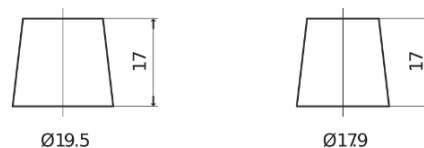

Batterie pour votre voiture

Formula Xtreme FA954

Reference	FA954
Technology	Flooded
EAN/GTIN	3661024044189
Tension	12 V
Capacité	95.0 Ah
CCA	800 A
Longueur	306 mm
Largeur	173 mm
Hauteur	222 mm
Dimensions boîtier	D31
Polarité	ETN 0
Type de borne	EN taper post
Fixation	Korean B1
Poid (sujet à variation)	21.40 kg

Polarité

Type de borne

Positive Terminal

Negative Terminal

Fixation

La conception, les caractéristiques et les spécifications peuvent être modifiées sans préavis. Nous déclinons toute représentation ou garantie, expresse ou implicite, concernant les données ou les recommandations, et ne serons en aucun cas responsables de toute perte ou dommage prétendument survenu en conséquence. Certains produits peuvent ne pas être disponibles sur votre marché local.