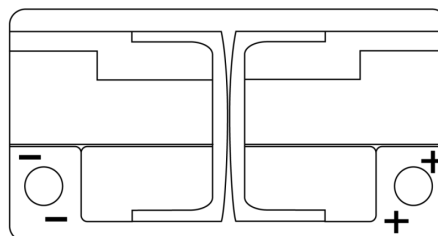

Batterie pour votre voiture

Formula Xtreme FA900

Reference	FA900
Technology	Flooded
EAN/GTIN	3661024046251
Tension	12 V
Capacité	90.0 Ah
CCA	720 A
Longueur	315 mm
Largeur	175 mm
Hauteur	190 mm
Dimensions boitier	L04
Polarité	ETN 0
Type de borne	EN taper post
Fixation	B13
Poid (sujet à variation)	19.70 kg

Polarité

Type de borne

Positive Terminal

Negative Terminal

Fixation

La conception, les caractéristiques et les spécifications peuvent être modifiées sans préavis. Nous déclinons toute représentation ou garantie, expresse ou implicite, concernant les données ou les recommandations, et ne serons en aucun cas responsables de toute perte ou dommage prétendument survenu en conséquence. Certains produits peuvent ne pas être disponibles sur votre marché local.