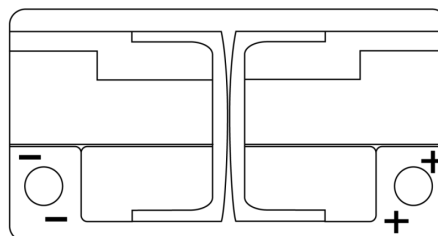

Batterie pour votre voiture

Formula Xtreme FA900

| | |
|--------------------------|---------------|
| Reference | FA900 |
| Technology | Flooded |
| EAN/GTIN | 3661024046251 |
| Tension | 12 V |
| Capacité | 90.0 Ah |
| CCA | 720 A |
| Longueur | 315 mm |
| Largeur | 175 mm |
| Hauteur | 190 mm |
| Dimensions boitier | L04 |
| Polarité | ETN 0 |
| Type de borne | EN taper post |
| Fixation | B13 |
| Poid (sujet à variation) | 19.70 kg |

Polarité

Type de borne

Positive Terminal

Negative Terminal

Fixation

La conception, les caractéristiques et les spécifications peuvent être modifiées sans préavis. Nous déclinons toute représentation ou garantie, expresse ou implicite, concernant les données ou les recommandations, et ne serons en aucun cas responsables de toute perte ou dommage prétendument survenu en conséquence. Certains produits peuvent ne pas être disponibles sur votre marché local.