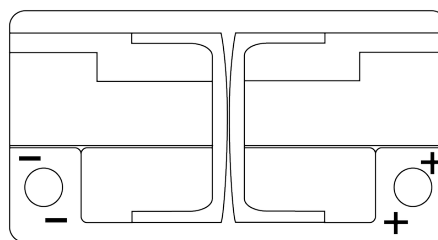

Batterie pour votre voiture

Formula Xtreme FA900

Reference	FA900
Technology	Flooded
EAN/GTIN	3661024046251
Tension	12 V
Capacité	90.0 Ah
CCA	720 A
Longueur	315 mm
Largeur	175 mm
Hauteur	190 mm
Dimensions boîtier	L04
Polarité	ETN 0
Type de borne	EN taper post
Fixation	B13
Poid (sujet à variation)	19.70 kg

Polarité**Type de borne**

Ø19.5

Ø17.9

Positive Terminal

Negative Terminal

Fixation

5 notches

La conception, les caractéristiques et les spécifications peuvent être modifiées sans préavis. Nous déclinons toute représentation ou garantie, expresse ou implicite, concernant les données ou les recommandations, et ne serons en aucun cas responsables de toute perte ou dommage prétendument survenu en conséquence. Certains produits peuvent ne pas être disponibles sur votre marché local.