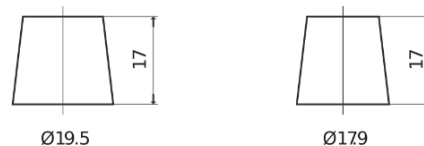

Batterie pour votre voiture

Formula Xtreme FA900

Reference	FA900
Technology	Flooded
EAN/GTIN	3661024046251
Tension	12 V
Capacité	90.0 Ah
CCA	720 A
Longueur	315 mm
Largeur	175 mm
Hauteur	190 mm
Dimensions boitier	L04
Polarité	ETN 0
Type de borne	EN taper post
Fixation	B13
Poid (sujet à variation)	19.70 kg

Polarité

Type de borne

Positive Terminal

Negative Terminal

Fixation

La conception, les caractéristiques et les spécifications peuvent être modifiées sans préavis. Nous déclinons toute représentation ou garantie, expresse ou implicite, concernant les données ou les recommandations, et ne serons en aucun cas responsables de toute perte ou dommage prétendument survenu en conséquence. Certains produits peuvent ne pas être disponibles sur votre marché local.