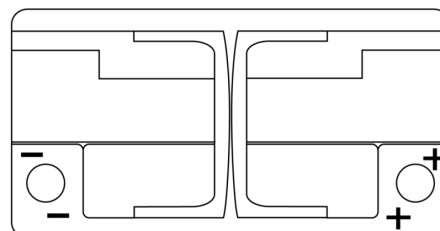

## Formula Xtreme FA852

Reference	FA852
Technology	Flooded
EAN/GTIN	3661024044295
Tension	12 V
Capacité	85.0 Ah
CCA	800 A
Longueur	315 mm
Largeur	175 mm
Hauteur	175 mm
Dimensions boitier	LB4
Polarité	ETN 0
Type de borne	EN taper post
Fixation	B13
Poid (sujet à variation)	18.60 kg

### Type de borne

Positive Terminal

Negative Terminal