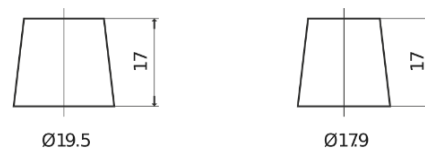

Batterie pour votre voiture

Formula Xtreme FA770

Reference	FA770
Technology	Flooded
EAN/GTIN	3661024044240
Tension	12 V
Capacité	77.0 Ah
CCA	760 A
Longueur	278 mm
Largeur	175 mm
Hauteur	190 mm
Dimensions boitier	L03
Polarité	ETN 0
Type de borne	EN taper post
Fixation	B13
Poid (sujet à variation)	17.50 kg

Polarité

Type de borne

Positive Terminal

Negative Terminal

Fixation

La conception, les caractéristiques et les spécifications peuvent être modifiées sans préavis. Nous déclinons toute représentation ou garantie, expresse ou implicite, concernant les données ou les recommandations, et ne serons en aucun cas responsables de toute perte ou dommage prétendument survenu en conséquence. Certains produits peuvent ne pas être disponibles sur votre marché local.