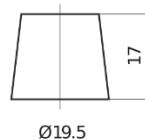

Type de borne

Positive Terminal