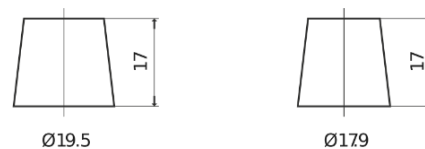

Type de borne