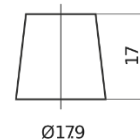

Type de borne

Positive Terminal