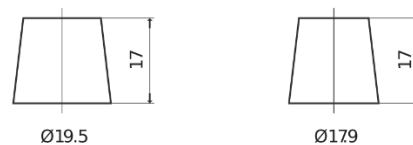

Vision d'ensemble de la Batterie

Batterie pour votre voiture

Premium EA955

Reference	EA955
Technology	Flooded
EAN/GTIN	3661024034197
Tension	12 V
Capacité	95 Ah
CCA	800 A
Longueur	306 mm
Largeur	173 mm
Hauteur	222 mm
Dimensions boîtier	D31
Polarité	ETN 1
Type de borne	EN taper post
Fixation	Korean B1
Poid (sujet à variation)	21.40 kg

Polarité

Type de borne

Positive Terminal

Negative Terminal

Fixation

La conception, les caractéristiques et les spécifications peuvent être modifiées sans préavis. Nous déclinons toute représentation ou garantie, expresse ou implicite, concernant les données ou les recommandations, et ne serons en aucun cas responsables de toute perte ou dommage prétendument survenu en conséquence. Certains produits peuvent ne pas être disponibles sur votre marché local.