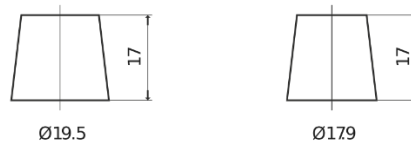

Type de borne