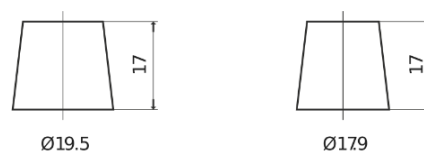

Batterie pour votre voiture

Formula Xtreme FA654

Reference	FA654
Technology	Flooded
EAN/GTIN	3661024044141
Tension	12 V
Capacité	65.0 Ah
CCA	580 A
Longueur	230 mm
Largeur	173 mm
Hauteur	222 mm
Dimensions boitier	D23
Polarité	ETN 0
Type de borne	EN taper post
Fixation	Korean B1
Poid (sujet à variation)	16.00 kg

Polarité

Type de borne

Positive Terminal

Negative Terminal

Fixation

La conception, les caractéristiques et les spécifications peuvent être modifiées sans préavis. Nous déclinons toute représentation ou garantie, expresse ou implicite, concernant les données ou les recommandations, et ne serons en aucun cas responsables de toute perte ou dommage prétendument survenu en conséquence. Certains produits peuvent ne pas être disponibles sur votre marché local.