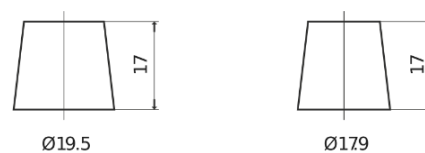

Batterie pour votre voiture

Formula Xtreme FA654

Reference	FA654
Technology	Flooded
EAN/GTIN	3661024044141
Tension	12 V
Capacité	65.0 Ah
CCA	580 A
Longueur	230 mm
Largeur	173 mm
Hauteur	222 mm
Dimensions boitier	D23
Polarité	ETN 0
Type de borne	EN taper post
Fixation	Korean B1
Poid (sujet à variation)	16.00 kg

Polarité

Type de borne

Positive Terminal

Negative Terminal

Fixation

La conception, les caractéristiques et les spécifications peuvent être modifiées sans préavis. Nous déclinons toute représentation ou garantie, expresse ou implicite, concernant les données ou les recommandations, et ne serons en aucun cas responsables de toute perte ou dommage prétendument survenu en conséquence. Certains produits peuvent ne pas être disponibles sur votre marché local.