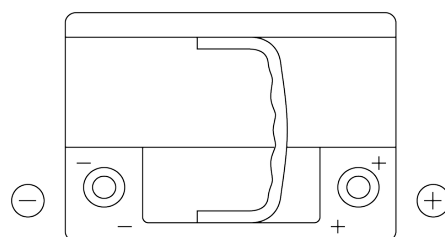

Batterie pour votre voiture

Formula Xtreme FA612

Reference	FA612
Technology	Flooded
EAN/GTIN	3661024044271
Tension	12 V
Capacité	61.0 Ah
CCA	600 A
Longueur	242 mm
Largeur	175 mm
Hauteur	175 mm
Dimensions boitier	LB2
Polarité	ETN 0
Type de borne	EN taper post
Fixation	B13
Poid (sujet à variation)	14.00 kg

Polarité

Type de borne

Positive Terminal

Negative Terminal

Fixation

La conception, les caractéristiques et les spécifications peuvent être modifiées sans préavis. Nous déclinons toute représentation ou garantie, expresse ou implicite, concernant les données ou les recommandations, et ne serons en aucun cas responsables de toute perte ou dommage prétendument survenu en conséquence. Certains produits peuvent ne pas être disponibles sur votre marché local.