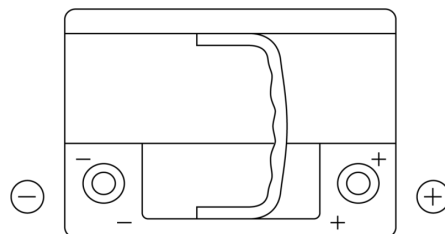

## Formula Xtreme FA612

Reference	FA612
Technology	Flooded
EAN/GTIN	3661024044271
Tension	12 V
Capacité	61.0 Ah
CCA	600 A
Longueur	242 mm
Largeur	175 mm
Hauteur	175 mm
Dimensions boîtier	LB2
Polarité	ETN 0
Type de borne	EN taper post
Fixation	B13
Poid (sujet à variation)	14.00 kg

### Type de borne

Positive Terminal

Negative Terminal