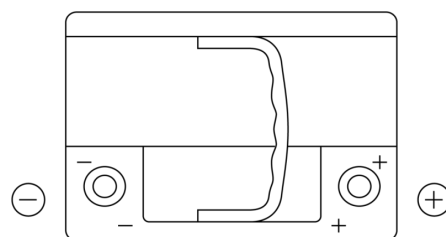

## Formula Xtreme FA612

Reference	FA612
Technology	Flooded
EAN/GTIN	3661024044271
Tension	12 V
Capacité	61.0 Ah
CCA	600 A
Longueur	242 mm
Largeur	175 mm
Hauteur	175 mm
Dimensions boitier	LB2
Polarité	ETN 0
Type de borne	EN taper post
Fixation	B13
Poid (sujet à variation)	14.00 kg

### Type de borne

Positive Terminal

Negative Terminal