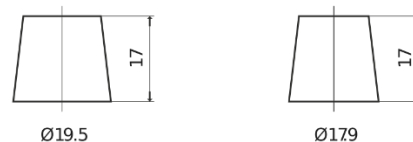

Batterie pour votre voiture

Formula Xtreme FA612

Reference	FA612
Technology	Flooded
EAN/GTIN	3661024044271
Tension	12 V
Capacité	61.0 Ah
CCA	600 A
Longueur	242 mm
Largeur	175 mm
Hauteur	175 mm
Dimensions boitier	LB2
Polarité	ETN 0
Type de borne	EN taper post
Fixation	B13
Poid (sujet à variation)	14.00 kg

Polarité

Type de borne

Positive Terminal

Negative Terminal

Fixation

La conception, les caractéristiques et les spécifications peuvent être modifiées sans préavis. Nous déclinons toute représentation ou garantie, expresse ou implicite, concernant les données ou les recommandations, et ne serons en aucun cas responsables de toute perte ou dommage prétendument survenu en conséquence. Certains produits peuvent ne pas être disponibles sur votre marché local.