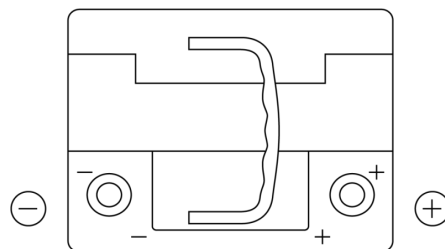

Batterie pour votre voiture

Formula Xtreme FA530

Reference	FA530
Technology	Flooded
EAN/GTIN	3661024044202
Tension	12 V
Capacité	53.0 Ah
CCA	540 A
Longueur	207 mm
Largeur	175 mm
Hauteur	190 mm
Dimensions boitier	L01
Polarité	ETN 0
Type de borne	EN taper post
Fixation	B13
Poid (sujet à variation)	12.70 kg

Polarité

Type de borne

Positive Terminal

Negative Terminal

Fixation

La conception, les caractéristiques et les spécifications peuvent être modifiées sans préavis. Nous déclinons toute représentation ou garantie, expresse ou implicite, concernant les données ou les recommandations, et ne serons en aucun cas responsables de toute perte ou dommage prétendument survenu en conséquence. Certains produits peuvent ne pas être disponibles sur votre marché local.