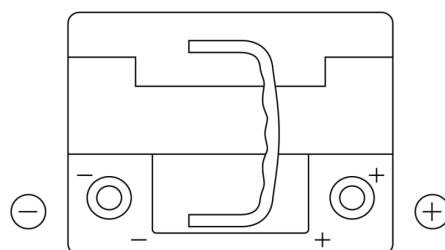

Batterie pour votre voiture

Formula Xtreme FA530

Reference	FA530
Technology	Flooded
EAN/GTIN	3661024044202
Tension	12 V
Capacité	53.0 Ah
CCA	540 A
Longueur	207 mm
Largeur	175 mm
Hauteur	190 mm
Dimensions boitier	L01
Polarité	ETN 0
Type de borne	EN taper post
Fixation	B13
Poid (sujet à variation)	12.70 kg

Polarité

Type de borne

Positive Terminal

Negative Terminal

Fixation

La conception, les caractéristiques et les spécifications peuvent être modifiées sans préavis. Nous déclinons toute représentation ou garantie, expresse ou implicite, concernant les données ou les recommandations, et ne serons en aucun cas responsables de toute perte ou dommage prétendument survenu en conséquence. Certains produits peuvent ne pas être disponibles sur votre marché local.