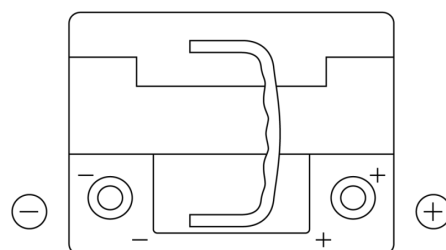

Batterie pour votre voiture

Formula Xtreme FA530

Reference	FA530
Technology	Flooded
EAN/GTIN	3661024044202
Tension	12 V
Capacité	53.0 Ah
CCA	540 A
Longueur	207 mm
Largeur	175 mm
Hauteur	190 mm
Dimensions boitier	L01
Polarité	ETN 0
Type de borne	EN taper post
Fixation	B13
Poid (sujet à variation)	12.70 kg

Polarité

Type de borne

Positive Terminal

Negative Terminal

Fixation

La conception, les caractéristiques et les spécifications peuvent être modifiées sans préavis. Nous déclinons toute représentation ou garantie, expresse ou implicite, concernant les données ou les recommandations, et ne serons en aucun cas responsables de toute perte ou dommage prétendument survenu en conséquence. Certains produits peuvent ne pas être disponibles sur votre marché local.