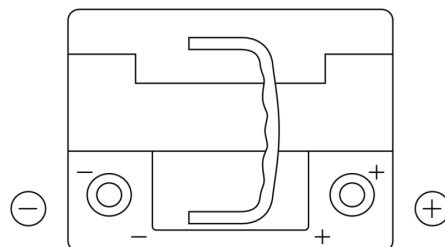

Batterie pour votre voiture

Formula Xtreme FA472

Reference	FA472
Technology	Flooded
EAN/GTIN	3661024044264
Tension	12 V
Capacité	47.0 Ah
CCA	450 A
Longueur	207 mm
Largeur	175 mm
Hauteur	175 mm
Dimensions boitier	LB1
Polarité	ETN 0
Type de borne	EN taper post
Fixation	B13
Poid (sujet à variation)	11.40 kg

Polarité

Type de borne

Positive Terminal

Negative Terminal

Fixation

La conception, les caractéristiques et les spécifications peuvent être modifiées sans préavis. Nous déclinons toute représentation ou garantie, expresse ou implicite, concernant les données ou les recommandations, et ne serons en aucun cas responsables de toute perte ou dommage prétendument survenu en conséquence. Certains produits peuvent ne pas être disponibles sur votre marché local.