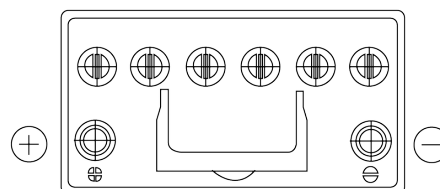

Vision d'ensemble de la Batterie

Batterie pour votre voiture

EFB TL955

Reference	TL955
Technology	EFB
EAN/GTIN	3661024056663
Tension	12 V
Capacité	95 Ah
CCA	800 A
Longueur	306 mm
Largeur	173 mm
Hauteur	222 mm
Dimensions boîtier	D31
Polarité	ETN 1
Type de borne	EN taper post
Fixation	Korean B1
Poid (sujet à variation)	21.80 kg

Polarité

Type de borne

Positive Terminal

Negative Terminal

Fixation

La conception, les caractéristiques et les spécifications peuvent être modifiées sans préavis. Nous déclinons toute représentation ou garantie, expresse ou implicite, concernant les données ou les recommandations, et ne serons en aucun cas responsables de toute perte ou dommage prétendument survenu en conséquence. Certains produits peuvent ne pas être disponibles sur votre marché local.