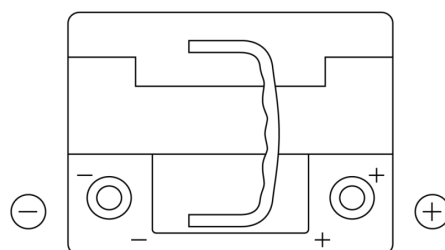

## Formula Xtreme FA472

Reference	FA472
Technology	Flooded
EAN/GTIN	3661024044264
Tension	12 V
Capacité	47.0 Ah
CCA	450 A
Longueur	207 mm
Largeur	175 mm
Hauteur	175 mm
Dimensions boitier	LB1
Polarité	ETN 0
Type de borne	EN taper post
Fixation	B13
Poid (sujet à variation)	11.40 kg

### Type de borne

Positive Terminal

Negative Terminal