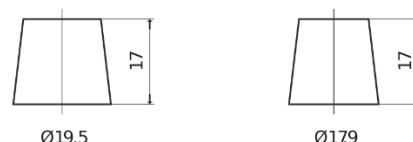

Batterie pour votre voiture

Formula Xtreme FA472

Reference	FA472
Technology	Flooded
EAN/GTIN	3661024044264
Tension	12 V
Capacité	47.0 Ah
CCA	450 A
Longueur	207 mm
Largeur	175 mm
Hauteur	175 mm
Dimensions boitier	LB1
Polarité	ETN 0
Type de borne	EN taper post
Fixation	B13
Poid (sujet à variation)	11.40 kg

Polarité

Type de borne

Positive Terminal

Negative Terminal

Fixation

La conception, les caractéristiques et les spécifications peuvent être modifiées sans préavis. Nous déclinons toute représentation ou garantie, expresse ou implicite, concernant les données ou les recommandations, et ne serons en aucun cas responsables de toute perte ou dommage prétendument survenu en conséquence. Certains produits peuvent ne pas être disponibles sur votre marché local.