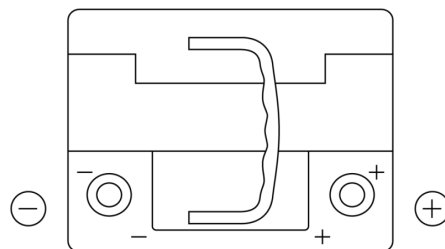

## Formula Xtreme FA472

Reference	FA472
Technology	Flooded
EAN/GTIN	3661024044264
Tension	12 V
Capacité	47.0 Ah
CCA	450 A
Longueur	207 mm
Largeur	175 mm
Hauteur	175 mm
Dimensions boitier	LB1
Polarité	ETN 0
Type de borne	EN taper post
Fixation	B13
Poid (sujet à variation)	11.40 kg

### Type de borne

Positive Terminal

Negative Terminal