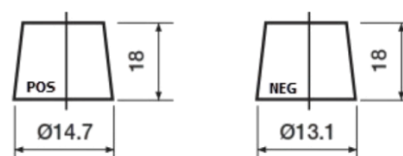

Batterie pour votre voiture

Formula Xtreme FA456

Reference	FA456
Technology	Flooded
EAN/GTIN	3661024044127
Tension	12 V
Capacité	45.0 Ah
CCA	390 A
Longueur	237 mm
Largeur	127 mm
Hauteur	227 mm
Dimensions boitier	B24
Polarité	ETN 0
Type de borne	JIS taper post
Fixation	B1
Poid (sujet à variation)	11.80 kg

Polarité

Type de borne

Remove T1 adapter for T3

Fixation

La conception, les caractéristiques et les spécifications peuvent être modifiées sans préavis. Nous déclinons toute représentation ou garantie, expresse ou implicite, concernant les données ou les recommandations, et ne serons en aucun cas responsables de toute perte ou dommage prétendument survenu en conséquence. Certains produits peuvent ne pas être disponibles sur votre marché local.