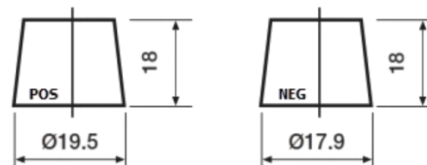

Batterie pour votre voiture

Formula Xtreme FA456

Reference	FA456
Technology	Flooded
EAN/GTIN	3661024044127
Tension	12 V
Capacité	45.0 Ah
CCA	390 A
Longueur	237 mm
Largeur	127 mm
Hauteur	227 mm
Dimensions boitier	B24
Polarité	ETN 0
Type de borne	JIS taper post
Fixation	B1
Poid (sujet à variation)	11.80 kg

Polarité

Type de borne

Remove T1 adapter for T3

Fixation

La conception, les caractéristiques et les spécifications peuvent être modifiées sans préavis. Nous déclinons toute représentation ou garantie, expresse ou implicite, concernant les données ou les recommandations, et ne serons en aucun cas responsables de toute perte ou dommage prétendument survenu en conséquence. Certains produits peuvent ne pas être disponibles sur votre marché local.