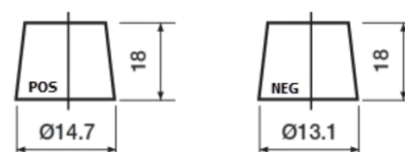

Batterie pour votre voiture

Formula Xtreme FA406

Reference	FA406
Technology	Flooded
EAN/GTIN	3661024047005
Tension	12 V
Capacité	40.0 Ah
CCA	350 A
Longueur	187 mm
Largeur	127 mm
Hauteur	220 mm
Dimensions boitier	B19
Polarité	ETN 0
Type de borne	JIS taper post
Fixation	B1
Poid (sujet à variation)	9.30 kg

Polarité

Type de borne

Remove T1 adapter for T3

Fixation

La conception, les caractéristiques et les spécifications peuvent être modifiées sans préavis. Nous déclinons toute représentation ou garantie, expresse ou implicite, concernant les données ou les recommandations, et ne serons en aucun cas responsables de toute perte ou dommage prétendument survenu en conséquence. Certains produits peuvent ne pas être disponibles sur votre marché local.