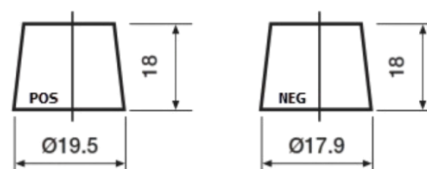

Batterie pour votre voiture

Formula Xtreme FA406

| | |
|--------------------------|----------------|
| Reference | FA406 |
| Technology | Flooded |
| EAN/GTIN | 3661024047005 |
| Tension | 12 V |
| Capacité | 40.0 Ah |
| CCA | 350 A |
| Longueur | 187 mm |
| Largeur | 127 mm |
| Hauteur | 220 mm |
| Dimensions boitier | B19 |
| Polarité | ETN 0 |
| Type de borne | JIS taper post |
| Fixation | B1 |
| Poid (sujet à variation) | 9.30 kg |

Polarité

Type de borne

Remove T1 adapter for T3

Fixation

La conception, les caractéristiques et les spécifications peuvent être modifiées sans préavis. Nous déclinons toute représentation ou garantie, expresse ou implicite, concernant les données ou les recommandations, et ne serons en aucun cas responsables de toute perte ou dommage prétendument survenu en conséquence. Certains produits peuvent ne pas être disponibles sur votre marché local.