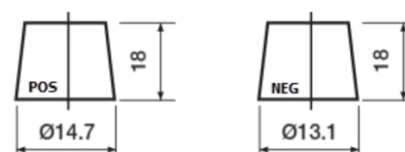

Batterie pour votre voiture

Formula Xtreme FA406

| | |
|--------------------------|----------------|
| Reference | FA406 |
| Technology | Flooded |
| EAN/GTIN | 3661024047005 |
| Tension | 12 V |
| Capacité | 40.0 Ah |
| CCA | 350 A |
| Longueur | 187 mm |
| Largeur | 127 mm |
| Hauteur | 220 mm |
| Dimensions boitier | B19 |
| Polarité | ETN 0 |
| Type de borne | JIS taper post |
| Fixation | B1 |
| Poid (sujet à variation) | 9.30 kg |

Polarité

Type de borne

Remove T1 adapter for T3

Fixation

La conception, les caractéristiques et les spécifications peuvent être modifiées sans préavis. Nous déclinons toute représentation ou garantie, expresse ou implicite, concernant les données ou les recommandations, et ne serons en aucun cas responsables de toute perte ou dommage prétendument survenu en conséquence. Certains produits peuvent ne pas être disponibles sur votre marché local.