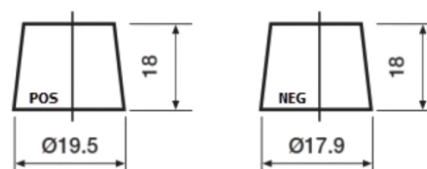

Batterie pour votre voiture

Formula Xtreme FA406

Reference	FA406
Technology	Flooded
EAN/GTIN	3661024047005
Tension	12 V
Capacité	40.0 Ah
CCA	350 A
Longueur	187 mm
Largeur	127 mm
Hauteur	220 mm
Dimensions boitier	B19
Polarité	ETN 0
Type de borne	JIS taper post
Fixation	B1
Poid (sujet à variation)	9.30 kg

Polarité

Type de borne

Remove T1 adapter for T3

Fixation

La conception, les caractéristiques et les spécifications peuvent être modifiées sans préavis. Nous déclinons toute représentation ou garantie, expresse ou implicite, concernant les données ou les recommandations, et ne serons en aucun cas responsables de toute perte ou dommage prétendument survenu en conséquence. Certains produits peuvent ne pas être disponibles sur votre marché local.