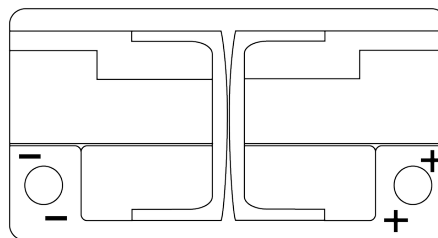

## Formula Xtreme FA1050

Reference	FA1050
Technology	Flooded
EAN/GTIN	3661024044301
Tension	12 V
Capacité	105.0 Ah
CCA	850 A
Longueur	315 mm
Largeur	175 mm
Hauteur	205 mm
Dimensions boitier	LH4
Polarité	ETN 0
Type de borne	EN taper post
Fixation	B13
Poid (sujet à variation)	23.10 kg

### Type de borne

Positive Terminal

Negative Terminal