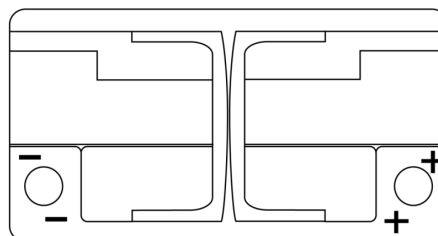

## Formula Xtreme FA1050

Reference	FA1050
Technology	Flooded
EAN/GTIN	3661024044301
Tension	12 V
Capacité	105.0 Ah
CCA	850 A
Longueur	315 mm
Largeur	175 mm
Hauteur	205 mm
Dimensions boitier	LH4
Polarité	ETN 0
Type de borne	EN taper post
Fixation	B13
Poid (sujet à variation)	23.10 kg

### Type de borne

Positive Terminal

Negative Terminal