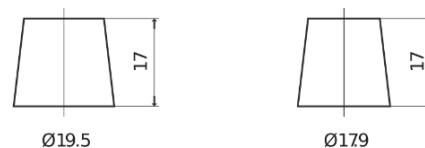

Batterie pour votre voiture

Formula Xtreme FA1050

Reference	FA1050
Technology	Flooded
EAN/GTIN	3661024044301
Tension	12 V
Capacité	105.0 Ah
CCA	850 A
Longueur	315 mm
Largeur	175 mm
Hauteur	205 mm
Dimensions boitier	LH4
Polarité	ETN 0
Type de borne	EN taper post
Fixation	B13
Poid (sujet à variation)	23.10 kg

Polarité

Type de borne

Positive Terminal

Negative Terminal

Fixation

La conception, les caractéristiques et les spécifications peuvent être modifiées sans préavis. Nous déclinons toute représentation ou garantie, expresse ou implicite, concernant les données ou les recommandations, et ne serons en aucun cas responsables de toute perte ou dommage prétendument survenu en conséquence. Certains produits peuvent ne pas être disponibles sur votre marché local.