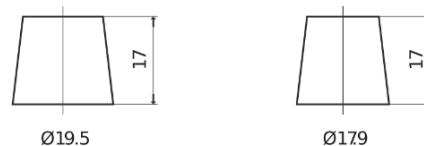

Type de borne