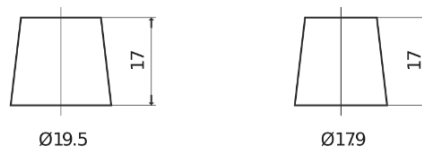

## Formula Xtreme FA1000

Reference	FA1000
Technology	Flooded
EAN/GTIN	3661024044257
Tension	12 V
Capacité	100.0 Ah
CCA	900 A
Longueur	353 mm
Largeur	175 mm
Hauteur	190 mm
Dimensions boitier	L05
Polarité	ETN 0
Type de borne	EN taper post
Fixation	B13
Poid (sujet à variation)	22.60 kg