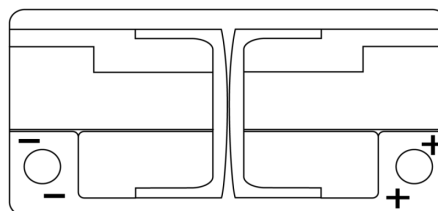

Batterie pour votre voiture

Formula Xtreme FA1000

Reference	FA1000
Technology	Flooded
EAN/GTIN	3661024044257
Tension	12 V
Capacité	100.0 Ah
CCA	900 A
Longueur	353 mm
Largeur	175 mm
Hauteur	190 mm
Dimensions boitier	L05
Polarité	ETN 0
Type de borne	EN taper post
Fixation	B13
Poid (sujet à variation)	22.60 kg

Polarité

Type de borne

Positive Terminal

Negative Terminal

Fixation

La conception, les caractéristiques et les spécifications peuvent être modifiées sans préavis. Nous déclinons toute représentation ou garantie, expresse ou implicite, concernant les données ou les recommandations, et ne serons en aucun cas responsables de toute perte ou dommage prétendument survenu en conséquence. Certains produits peuvent ne pas être disponibles sur votre marché local.