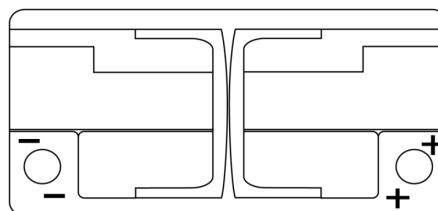

## Formula Xtreme FA1000

Reference	FA1000
Technology	Flooded
EAN/GTIN	3661024044257
Tension	12 V
Capacité	100.0 Ah
CCA	900 A
Longueur	353 mm
Largeur	175 mm
Hauteur	190 mm
Dimensions boitier	L05
Polarité	ETN 0
Type de borne	EN taper post
Fixation	B13
Poid (sujet à variation)	22.60 kg

### Type de borne

Positive Terminal

Negative Terminal