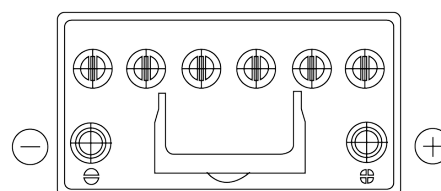

Vision d'ensemble de la Batterie

Batterie pour votre voiture

EFB TL954

Reference	TL954
Technology	EFB
EAN/GTIN	3661024056656
Tension	12 V
Capacité	95 Ah
CCA	800 A
Longueur	306 mm
Largeur	173 mm
Hauteur	222 mm
Dimensions boîtier	D31
Polarité	ETN 0
Type de borne	EN taper post
Fixation	Korean B1
Poid (sujet à variation)	21.80 kg

Polarité

Type de borne

Positive Terminal

Negative Terminal

Fixation

La conception, les caractéristiques et les spécifications peuvent être modifiées sans préavis. Nous déclinons toute représentation ou garantie, expresse ou implicite, concernant les données ou les recommandations, et ne serons en aucun cas responsables de toute perte ou dommage prétendument survenu en conséquence. Certains produits peuvent ne pas être disponibles sur votre marché local.