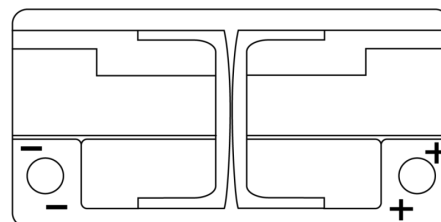

**Vision d'ensemble de la Batterie**

Batterie pour Marine & Loisirs

**Dual EFB EZ850**

Reference	EZ850
Technology	EFB
EAN/GTIN	3661024037495
Tension	12 V
Capacité	100.0 Ah
CCA	900 A
Watt hour	850 Wh
Longueur	353 mm
Largeur	175 mm
Hauteur	190 mm
Dimensions boîtier	L05
Polarité	ETN 0
Type de borne	EN taper post
Fixation	B13
Poid (sujet à variation)	25.50 kg

**Polarité**

**Type de borne**

Ø19.5

Ø179

Positive Terminal

Negative Terminal

**Fixation**

5 notches