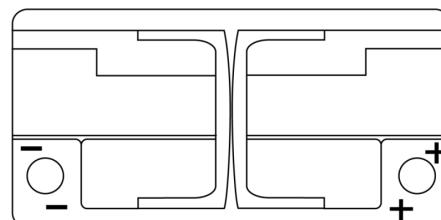

**Vision d'ensemble de la Batterie**

Batterie pour Marine & Loisirs

**Dual EFB EZ850**

Reference	EZ850
Technology	EFB
EAN/GTIN	3661024037495
Tension	12 V
Capacité	100.0 Ah
CCA	900 A
Watt hour	850 Wh
Longueur	353 mm
Largeur	175 mm
Hauteur	190 mm
Dimensions boîtier	L05
Polarité	ETN 0
Type de borne	EN taper post
Fixation	B13
Poid (sujet à variation)	25.50 kg

**Polarité**

**Type de borne**

Ø19.5

Ø179

Positive Terminal

Negative Terminal

**Fixation**

5 notches