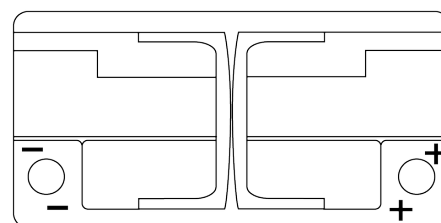

## Dual EFB EZ850

Reference	EZ850
Technology	EFB
EAN/GTIN	3661024037495
Tension	12 V
Capacité	100.0 Ah
CCA	900 A
Watt hour	850 Wh
Longueur	353 mm
Largeur	175 mm
Hauteur	190 mm
Dimensions boîtier	L05
Polarité	ETN 0
Type de borne	EN taper post
Fixation	B13
Poid (sujet à variation)	25.50 kg

### Type de borne

Positive Terminal

Negative Terminal