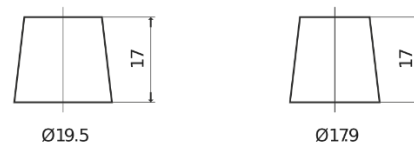

Type de borne