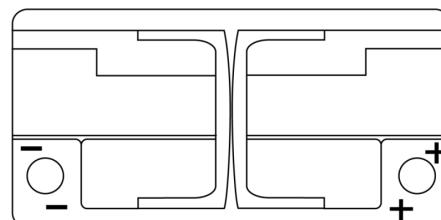

Vision d'ensemble de la Batterie

Batterie pour Marine & Loisirs

Dual EFB EZ850

Reference	EZ850
Technology	EFB
EAN/GTIN	3661024037495
Tension	12 V
Capacité	100.0 Ah
CCA	900 A
Watt hour	850 Wh
Longueur	353 mm
Largeur	175 mm
Hauteur	190 mm
Dimensions boîtier	L05
Polarité	ETN 0
Type de borne	EN taper post
Fixation	B13
Poid (sujet à variation)	25.50 kg

Polarité

Type de borne

Positive Terminal

Negative Terminal

Fixation

La conception, les caractéristiques et les spécifications peuvent être modifiées sans préavis. Nous déclinons toute représentation ou garantie, expresse ou implicite, concernant les données ou les recommandations, et ne serons en aucun cas responsables de toute perte ou dommage prétendument survenu en conséquence. Certains produits peuvent ne pas être disponibles sur votre marché local.