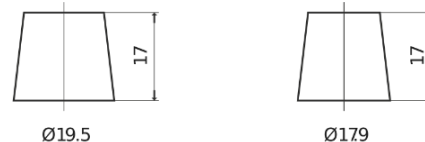

**Vision d'ensemble de la Batterie**

Batterie pour Marine & Loisirs

**Dual EFB EZ850**

Reference	EZ850
Technology	EFB
EAN/GTIN	3661024037495
Tension	12 V
Capacité	100.0 Ah
CCA	900 A
Watt hour	850 Wh
Longueur	353 mm
Largeur	175 mm
Hauteur	190 mm
Dimensions boîtier	L05
Polarité	ETN 0
Type de borne	EN taper post
Fixation	B13
Poid (sujet à variation)	25.50 kg

**Polarité**

**Type de borne**

Ø19.5

Ø179

Positive Terminal

Negative Terminal

**Fixation**

5 notches