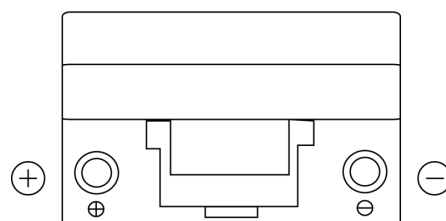

Vision d'ensemble de la Batterie

Batterie pour Marine & Loisirs

Dual EFB EZ650

Reference	EZ650
Technology	EFB
EAN/GTIN	3661024037648
Tension	12 V
Capacité	75.0 Ah
CCA	750 A
Watt hour	650 Wh
Longueur	260 mm
Largeur	173 mm
Hauteur	222 mm
Dimensions boitier	D26
Polarité	ETN 1
Type de borne	EN taper post
Fixation	B0
Poid (sujet à variation)	19.00 kg

Polarité

Type de borne

Positive Terminal

Negative Terminal

Fixation

La conception, les caractéristiques et les spécifications peuvent être modifiées sans préavis. Nous déclinons toute représentation ou garantie, expresse ou implicite, concernant les données ou les recommandations, et ne serons en aucun cas responsables de toute perte ou dommage prétendument survenu en conséquence. Certains produits peuvent ne pas être disponibles sur votre marché local.