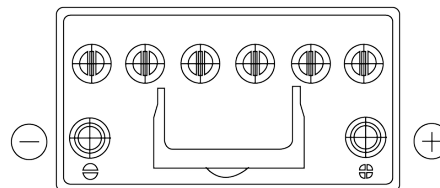

Vision d'ensemble de la Batterie

Batterie pour votre voiture

**EFB FL954**

Reference	FL954
Technology	EFB
EAN/GTIN	3661024046503
Tension	12 V
Capacité	95 Ah
CCA	800 A
Longueur	306 mm
Largeur	173 mm
Hauteur	222 mm
Dimensions boîtier	D31
Polarité	ETN 0
Type de borne	EN taper post
Fixation	Korean B1
Poid (sujet à variation)	21.80 kg

**Polarité**

**Type de borne**

Positive Terminal

Negative Terminal

**Fixation**

La conception, les caractéristiques et les spécifications peuvent être modifiées sans préavis. Nous déclinons toute représentation ou garantie, expresse ou implicite, concernant les données ou les recommandations, et ne serons en aucun cas responsables de toute perte ou dommage prétendument survenu en conséquence. Certains produits peuvent ne pas être disponibles sur votre marché local.