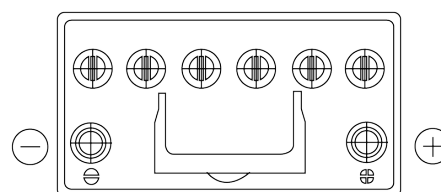

### EFB EL954

Reference	EL954
Technology	EFB
EAN/GTIN	3661024036733
Tension	12 V
Capacité	95 Ah
CCA	800 A
Longueur	306 mm
Largeur	173 mm
Hauteur	222 mm
Dimensions boîtier	D31
Polarité	ETN 0
Type de borne	EN taper post
Fixation	Korean B1
Poid (sujet à variation)	21.80 kg

#### Type de borne

Positive Terminal

Negative Terminal