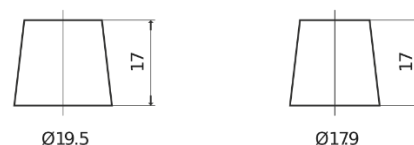

Type de borne