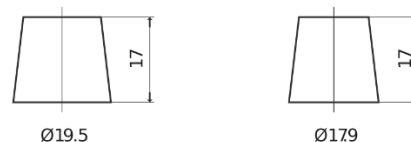

Type de borne