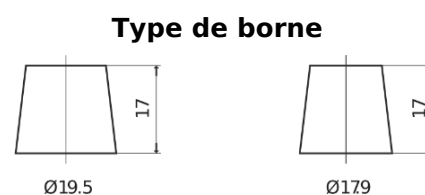

## EndurancePRO EFB EX2253

Reference	EX2253
Technology	EFB
EAN/GTIN	3661024036702
Tension	12 V
Capacité	225.0 Ah
CCA	1150 A
Longueur	518 mm
Largeur	274 mm
Hauteur	240 mm
Dimensions boîtier	D06
Polarité	ETN 3
Type de borne	EN taper post
Fixation	B0
Poid (sujet à variation)	60.10 kg