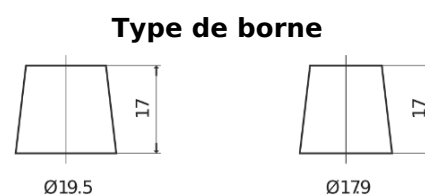

Batterie pour Camion, Autobus, Construction & Agriculture

EndurancePRO EFB EX2253

Reference	EX2253
Technology	EFB
EAN/GTIN	3661024036702
Tension	12 V
Capacité	225.0 Ah
CCA	1150 A
Longueur	518 mm
Largeur	274 mm
Hauteur	240 mm
Dimensions boitier	D06
Polarité	ETN 3
Type de borne	EN taper post
Fixation	B0
Poid (sujet à variation)	60.10 kg