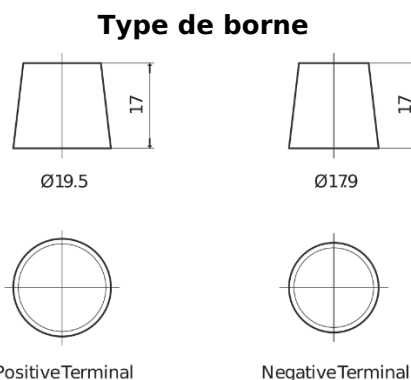

Batterie pour Camion, Autobus, Construction & Agriculture

EndurancePRO EFB EX2253

Reference	EX2253
Technology	EFB
EAN/GTIN	3661024036702
Tension	12 V
Capacité	225.0 Ah
CCA	1150 A
Longueur	518 mm
Largeur	274 mm
Hauteur	240 mm
Dimensions boîtier	D06
Polarité	ETN 3
Type de borne	EN taper post
Fixation	B0
Poid (sujet à variation)	60.10 kg