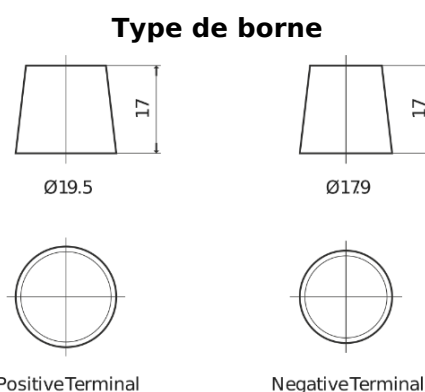

Batterie pour Camion, Autobus, Construction & Agriculture

EndurancePRO EFB EX2253

Reference	EX2253
Technology	EFB
EAN/GTIN	3661024036702
Tension	12 V
Capacité	225.0 Ah
CCA	1150 A
Longueur	518 mm
Largeur	274 mm
Hauteur	240 mm
Dimensions boîtier	D06
Polarité	ETN 3
Type de borne	EN taper post
Fixation	B0
Poid (sujet à variation)	60.10 kg