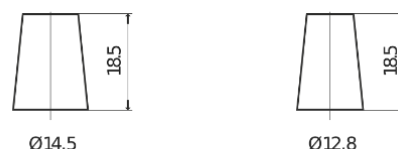

Vision d'ensemble de la Batterie

Batterie pour votre voiture

Formula FB457

Reference	FB457
Technology	Flooded
EAN/GTIN	3661024044363
Tension	12 V
Capacité	45 Ah
CCA	330 A
Longueur	237 mm
Largeur	127 mm
Hauteur	227 mm
Dimensions boîtier	B24
Polarité	ETN 1
Type de borne	JIS taper post
Fixation	B0
Poid (sujet à variation)	11.40 kg

Polarité

Type de borne

Ø14.5

Ø12.8

Positive Terminal

Negative Terminal

Fixation

La conception, les caractéristiques et les spécifications peuvent être modifiées sans préavis. Nous déclinons toute représentation ou garantie, expresse ou implicite, concernant les données ou les recommandations, et ne serons en aucun cas responsables de toute perte ou dommage prétendument survenu en conséquence. Certains produits peuvent ne pas être disponibles sur votre marché local.