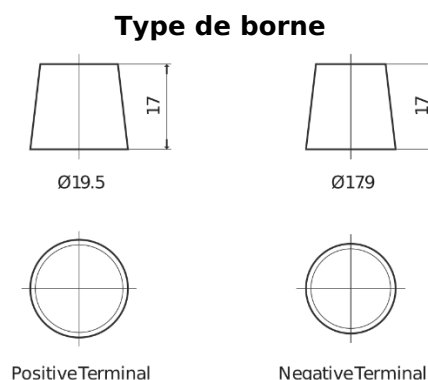

Batterie pour Camion, Autobus, Construction & Agriculture

EndurancePRO EFB EX1803

Reference	EX1803
Technology	EFB
EAN/GTIN	3661024036696
Tension	12 V
Capacité	180.0 Ah
CCA	1000 A
Longueur	513 mm
Largeur	223 mm
Hauteur	223 mm
Dimensions boitier	D05
Polarité	ETN 3
Type de borne	EN taper post
Fixation	B0
Poid (sujet à variation)	46.10 kg