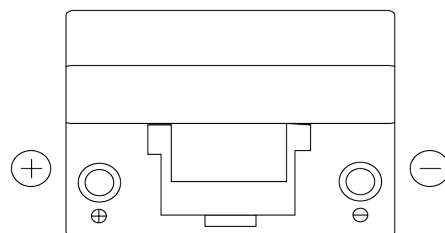

### Technica TB955

Reference	TB955
Technology	Flooded
EAN/GTIN	3661024054461
Tension	12 V
Capacité	95 Ah
CCA	760 A
Longueur	306 mm
Largeur	173 mm
Hauteur	222 mm
Dimensions boitier	D31
Polarité	ETN 1
Type de borne	EN taper post
Fixation	Korean B1
Poid (sujet à variation)	20.60 kg

#### Type de borne

Positive Terminal

Negative Terminal