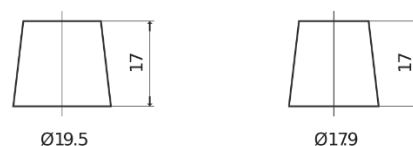

Vision d'ensemble de la Batterie

Batterie pour votre voiture

Formula FB955

Reference	FB955
Technology	Flooded
EAN/GTIN	3661024044462
Tension	12 V
Capacité	95 Ah
CCA	760 A
Longueur	306 mm
Largeur	173 mm
Hauteur	222 mm
Dimensions boîtier	D31
Polarité	ETN 1
Type de borne	EN taper post
Fixation	Korean B1
Poid (sujet à variation)	20.60 kg

Polarité

Type de borne

Positive Terminal

Negative Terminal

Fixation

La conception, les caractéristiques et les spécifications peuvent être modifiées sans préavis. Nous déclinons toute représentation ou garantie, expresse ou implicite, concernant les données ou les recommandations, et ne serons en aucun cas responsables de toute perte ou dommage prétendument survenu en conséquence. Certains produits peuvent ne pas être disponibles sur votre marché local.