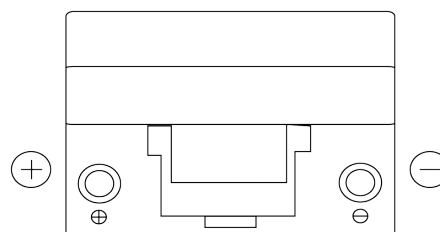

Vision d'ensemble de la Batterie

Batterie pour votre voiture

Formula FB955

Reference	FB955
Technology	Flooded
EAN/GTIN	3661024044462
Tension	12 V
Capacité	95 Ah
CCA	760 A
Longueur	306 mm
Largeur	173 mm
Hauteur	222 mm
Dimensions boîtier	D31
Polarité	ETN 1
Type de borne	EN taper post
Fixation	Korean B1
Poid (sujet à variation)	20.60 kg

Polarité

Type de borne

Positive Terminal

Negative Terminal

Fixation

La conception, les caractéristiques et les spécifications peuvent être modifiées sans préavis. Nous déclinons toute représentation ou garantie, expresse ou implicite, concernant les données ou les recommandations, et ne serons en aucun cas responsables de toute perte ou dommage prétendument survenu en conséquence. Certains produits peuvent ne pas être disponibles sur votre marché local.