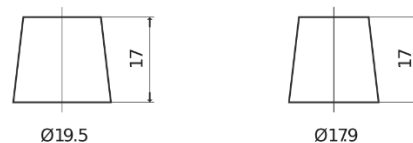

Vision d'ensemble de la Batterie

Batterie pour votre voiture

Power DB955

| | |
|--------------------------|---------------|
| Reference | DB955 |
| Technology | Flooded |
| EAN/GTIN | 3661024024464 |
| Tension | 12 V |
| Capacité | 95 Ah |
| CCA | 760 A |
| Longueur | 306 mm |
| Largeur | 173 mm |
| Hauteur | 222 mm |
| Dimensions boîtier | D31 |
| Polarité | ETN 1 |
| Type de borne | EN taper post |
| Fixation | Korean B1 |
| Poid (sujet à variation) | 20.60 kg |

Polarité

Type de borne

Positive Terminal

Negative Terminal

Fixation

La conception, les caractéristiques et les spécifications peuvent être modifiées sans préavis. Nous déclinons toute représentation ou garantie, expresse ou implicite, concernant les données ou les recommandations, et ne serons en aucun cas responsables de toute perte ou dommage prétendument survenu en conséquence. Certains produits peuvent ne pas être disponibles sur votre marché local.