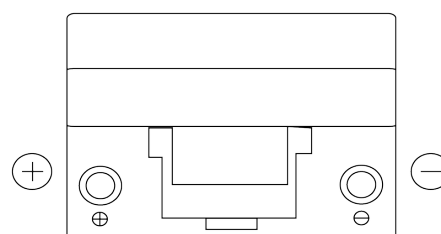

Vision d'ensemble de la Batterie

Batterie pour votre voiture

Power DB955

| | |
|--------------------------|---------------|
| Reference | DB955 |
| Technology | Flooded |
| EAN/GTIN | 3661024024464 |
| Tension | 12 V |
| Capacité | 95 Ah |
| CCA | 760 A |
| Longueur | 306 mm |
| Largeur | 173 mm |
| Hauteur | 222 mm |
| Dimensions boîtier | D31 |
| Polarité | ETN 1 |
| Type de borne | EN taper post |
| Fixation | Korean B1 |
| Poid (sujet à variation) | 20.60 kg |

Polarité

Type de borne

Positive Terminal

Negative Terminal

Fixation

La conception, les caractéristiques et les spécifications peuvent être modifiées sans préavis. Nous déclinons toute représentation ou garantie, expresse ou implicite, concernant les données ou les recommandations, et ne serons en aucun cas responsables de toute perte ou dommage prétendument survenu en conséquence. Certains produits peuvent ne pas être disponibles sur votre marché local.