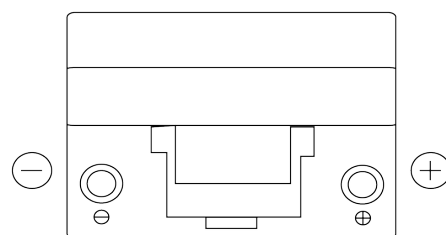

Vision d'ensemble de la Batterie

Batterie pour votre voiture

Technica TB954

Reference	TB954
Technology	Flooded
EAN/GTIN	3661024054454
Tension	12 V
Capacité	95 Ah
CCA	760 A
Longueur	306 mm
Largeur	173 mm
Hauteur	222 mm
Dimensions boitier	D31
Polarité	ETN 0
Type de borne	EN taper post
Fixation	Korean B1
Poid (sujet à variation)	20.60 kg

Polarité

Type de borne

Positive Terminal

Negative Terminal

Fixation

La conception, les caractéristiques et les spécifications peuvent être modifiées sans préavis. Nous déclinons toute représentation ou garantie, expresse ou implicite, concernant les données ou les recommandations, et ne serons en aucun cas responsables de toute perte ou dommage prétendument survenu en conséquence. Certains produits peuvent ne pas être disponibles sur votre marché local.