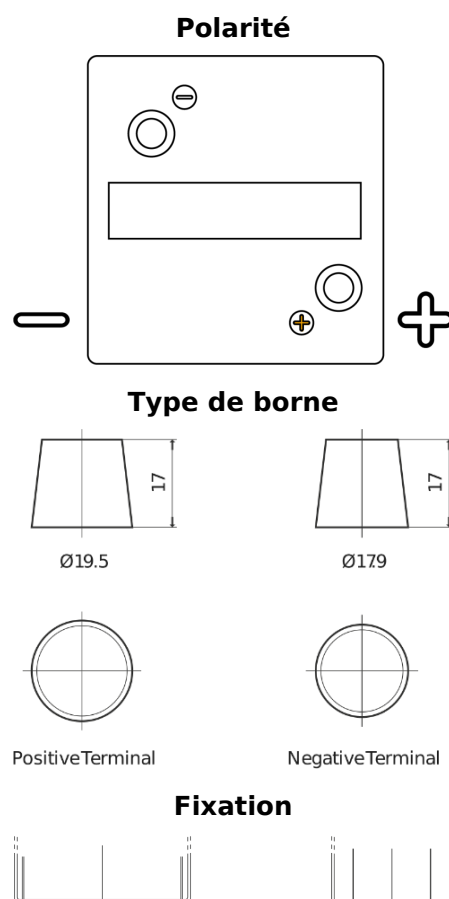

Batterie pour Marine & Loisirs

Vintage EU80-6

Reference	EU80-6
Technology	Flooded
EAN/GTIN	3661024036160
Tension	6 V
Capacité	80.0 Ah
CCA	600 A
Longueur	158 mm
Largeur	165 mm
Hauteur	220 mm
Dimensions boitier	M02
Polarité	ETN 0
Type de borne	EN taper post
Fixation	B0
Poid (sujet à variation)	11.00 kg

La conception, les caractéristiques et les spécifications peuvent être modifiées sans préavis. Nous déclinons toute représentation ou garantie, expresse ou implicite, concernant les données ou les recommandations, et ne serons en aucun cas responsables de toute perte ou dommage prétendument survenu en conséquence. Certains produits peuvent ne pas être disponibles sur votre marché local.