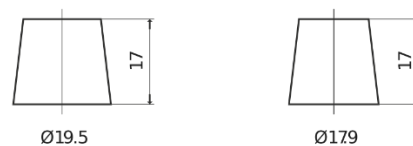

Batterie pour Marine & Loisirs

Vintage EU80-6

Reference	EU80-6
Technology	Flooded
EAN/GTIN	3661024036160
Tension	6 V
Capacité	80.0 Ah
CCA	600 A
Longueur	158 mm
Largeur	165 mm
Hauteur	220 mm
Dimensions boitier	M02
Polarité	ETN 0
Type de borne	EN taper post
Fixation	B0
Poid (sujet à variation)	11.00 kg

Polarité

Type de borne

Positive Terminal

Negative Terminal

Fixation

La conception, les caractéristiques et les spécifications peuvent être modifiées sans préavis. Nous déclinons toute représentation ou garantie, expresse ou implicite, concernant les données ou les recommandations, et ne serons en aucun cas responsables de toute perte ou dommage prétendument survenu en conséquence. Certains produits peuvent ne pas être disponibles sur votre marché local.