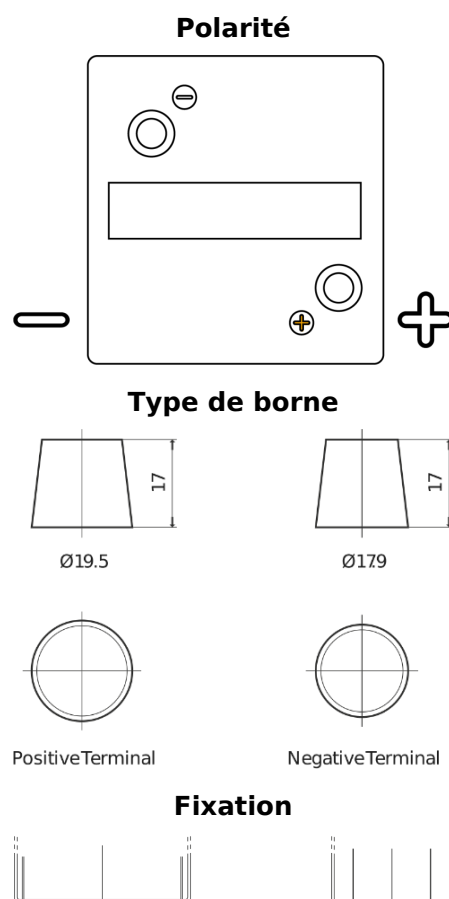

## Vintage EU80-6

Reference	EU80-6
Technology	Flooded
EAN/GTIN	3661024036160
Tension	6 V
Capacité	80.0 Ah
CCA	600 A
Longueur	158 mm
Largeur	165 mm
Hauteur	220 mm
Dimensions boitier	M02
Polarité	ETN 0
Type de borne	EN taper post
Fixation	B0
Poid (sujet à variation)	11.00 kg