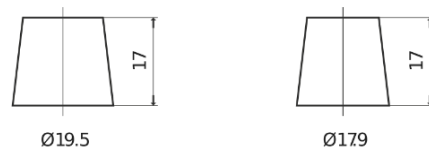

**Vision d'ensemble de la Batterie**

Batterie pour Marine &amp; Loisirs

**Vintage EU77-6**

Reference	EU77-6
Technology	Flooded
EAN/GTIN	3661024036177
Tension	6 V
Capacité	77.0 Ah
CCA	650 A
Longueur	215 mm
Largeur	169 mm
Hauteur	184 mm
Dimensions boîtier	H02
Polarité	ETN 0
Type de borne	EN taper post
Fixation	B6
Poid (sujet à variation)	11.10 kg

**Polarité****Type de borne**

Positive Terminal

Negative Terminal

**Fixation**

La conception, les caractéristiques et les spécifications peuvent être modifiées sans préavis. Nous déclinons toute représentation ou garantie, expresse ou implicite, concernant les données ou les recommandations, et ne serons en aucun cas responsables de toute perte ou dommage prétendument survenu en conséquence. Certains produits peuvent ne pas être disponibles sur votre marché local.