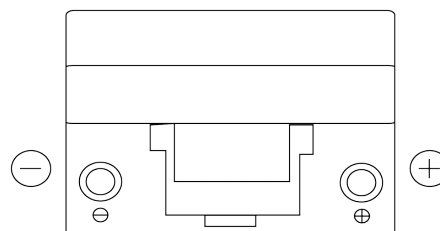

**Vision d'ensemble de la Batterie**

Batterie pour votre voiture

**Power DB954**

Reference	DB954
Technology	Flooded
EAN/GTIN	3661024024457
Tension	12 V
Capacité	95 Ah
CCA	760 A
Longueur	306 mm
Largeur	173 mm
Hauteur	222 mm
Dimensions boîtier	D31
Polarité	ETN 0
Type de borne	EN taper post
Fixation	Korean B1
Poid (sujet à variation)	20.60 kg

**Polarité**

**Type de borne**

Positive Terminal

Negative Terminal

**Fixation**

La conception, les caractéristiques et les spécifications peuvent être modifiées sans préavis. Nous déclinons toute représentation ou garantie, expresse ou implicite, concernant les données ou les recommandations, et ne serons en aucun cas responsables de toute perte ou dommage prétendument survenu en conséquence. Certains produits peuvent ne pas être disponibles sur votre marché local.