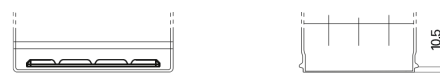

**Vision d'ensemble de la Batterie**

Batterie pour votre voiture

**Power DB954**

Reference	DB954
Technology	Flooded
EAN/GTIN	3661024024457
Tension	12 V
Capacité	95 Ah
CCA	760 A
Longueur	306 mm
Largeur	173 mm
Hauteur	222 mm
Dimensions boîtier	D31
Polarité	ETN 0
Type de borne	EN taper post
Fixation	Korean B1
Poid (sujet à variation)	20.60 kg

**Polarité**

**Type de borne**

Positive Terminal

Negative Terminal

**Fixation**

La conception, les caractéristiques et les spécifications peuvent être modifiées sans préavis. Nous déclinons toute représentation ou garantie, expresse ou implicite, concernant les données ou les recommandations, et ne serons en aucun cas responsables de toute perte ou dommage prétendument survenu en conséquence. Certains produits peuvent ne pas être disponibles sur votre marché local.