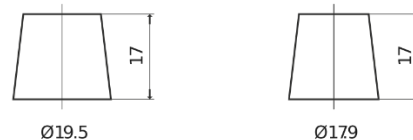

**Vision d'ensemble de la Batterie**

Batterie pour votre voiture

**Power DB954**

Reference	DB954
Technology	Flooded
EAN/GTIN	3661024024457
Tension	12 V
Capacité	95 Ah
CCA	760 A
Longueur	306 mm
Largeur	173 mm
Hauteur	222 mm
Dimensions boîtier	D31
Polarité	ETN 0
Type de borne	EN taper post
Fixation	Korean B1
Poid (sujet à variation)	20.60 kg

**Polarité**

**Type de borne**

Positive Terminal

Negative Terminal

**Fixation**

La conception, les caractéristiques et les spécifications peuvent être modifiées sans préavis. Nous déclinons toute représentation ou garantie, expresse ou implicite, concernant les données ou les recommandations, et ne serons en aucun cas responsables de toute perte ou dommage prétendument survenu en conséquence. Certains produits peuvent ne pas être disponibles sur votre marché local.