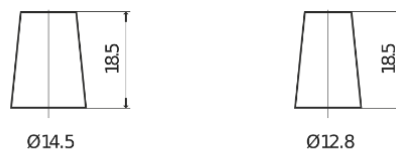

Vision d'ensemble de la Batterie

Batterie pour votre voiture

Excell EB457

Reference	EB457
Technology	Flooded
EAN/GTIN	3661024034364
Tension	12 V
Capacité	45 Ah
CCA	330 A
Longueur	237 mm
Largeur	127 mm
Hauteur	227 mm
Dimensions boîtier	B24
Polarité	ETN 1
Type de borne	JIS taper post
Fixation	B0
Poid (sujet à variation)	11.40 kg

Polarité

Type de borne

Positive Terminal

Negative Terminal

Fixation

La conception, les caractéristiques et les spécifications peuvent être modifiées sans préavis. Nous déclinons toute représentation ou garantie, expresse ou implicite, concernant les données ou les recommandations, et ne serons en aucun cas responsables de toute perte ou dommage prétendument survenu en conséquence. Certains produits peuvent ne pas être disponibles sur votre marché local.