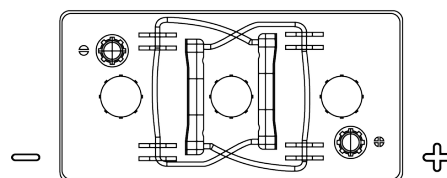

Batterie pour Marine & Loisirs

Vintage EU260-6

Reference	EU260-6
Technology	Flooded
EAN/GTIN	3661024036115
Tension	6 V
Capacité	260.0 Ah
CCA	1300 A
Longueur	345 mm
Largeur	172 mm
Hauteur	286 mm
Dimensions boitier	M08
Polarité	ETN 0
Type de borne	EN taper post
Fixation	B0
Poid (sujet à variation)	39.10 kg

Polarité

Type de borne

Fixation

La conception, les caractéristiques et les spécifications peuvent être modifiées sans préavis. Nous déclinons toute représentation ou garantie, expresse ou implicite, concernant les données ou les recommandations, et ne serons en aucun cas responsables de toute perte ou dommage prétendument survenu en conséquence. Certains produits peuvent ne pas être disponibles sur votre marché local.