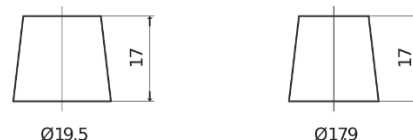

Type de borne