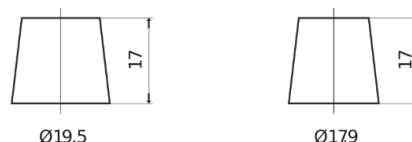

Vision d'ensemble de la Batterie

Batterie pour Marine & Loisirs

Vintage EU200-6

Reference	EU200-6
Technology	Flooded
EAN/GTIN	3661024036139
Tension	6 V
Capacité	200.0 Ah
CCA	1150 A
Longueur	398 mm
Largeur	174 mm
Hauteur	234 mm
Dimensions boitier	M06
Polarité	ETN 0
Type de borne	Twin EN taper posts
Fixation	B0
Poid (sujet à variation)	27.80 kg

Polarité

Type de borne

X2

Positive Terminal

Negative Terminal

Fixation

La conception, les caractéristiques et les spécifications peuvent être modifiées sans préavis. Nous déclinons toute représentation ou garantie, expresse ou implicite, concernant les données ou les recommandations, et ne serons en aucun cas responsables de toute perte ou dommage prétendument survenu en conséquence. Certains produits peuvent ne pas être disponibles sur votre marché local.