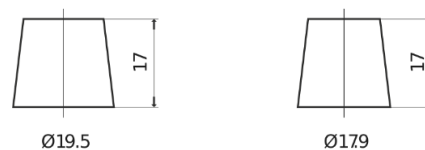

**Vision d'ensemble de la Batterie**

Batterie pour Marine & Loisirs

**Vintage EU200-6**

Reference	EU200-6
Technology	Flooded
EAN/GTIN	3661024036139
Tension	6 V
Capacité	200.0 Ah
CCA	1150 A
Longueur	398 mm
Largeur	174 mm
Hauteur	234 mm
Dimensions boitier	M06
Polarité	ETN 0
Type de borne	Twin EN taper posts
Fixation	B0
Poid (sujet à variation)	27.80 kg

**Polarité**

**Type de borne**

**X2**

Positive Terminal

Negative Terminal

**Fixation**

La conception, les caractéristiques et les spécifications peuvent être modifiées sans préavis. Nous déclinons toute représentation ou garantie, expresse ou implicite, concernant les données ou les recommandations, et ne serons en aucun cas responsables de toute perte ou dommage prétendument survenu en conséquence. Certains produits peuvent ne pas être disponibles sur votre marché local.