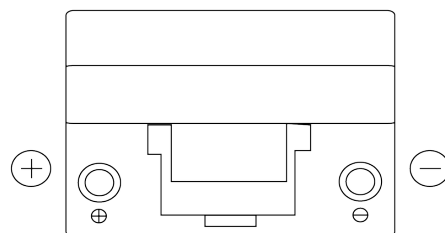

Vision d'ensemble de la Batterie

Batterie pour votre voiture

Standard TC905

Reference	TC905
Technology	Flooded
EAN/GTIN	3661024054768
Tension	12 V
Capacité	90 Ah
CCA	680 A
Longueur	306 mm
Largeur	173 mm
Hauteur	222 mm
Dimensions boitier	D31
Polarité	ETN 1
Type de borne	EN taper post
Fixation	Korean B1
Poid (sujet à variation)	19.90 kg

Polarité

Type de borne

Positive Terminal

Negative Terminal

Fixation

La conception, les caractéristiques et les spécifications peuvent être modifiées sans préavis. Nous déclinons toute représentation ou garantie, expresse ou implicite, concernant les données ou les recommandations, et ne serons en aucun cas responsables de toute perte ou dommage prétendument survenu en conséquence. Certains produits peuvent ne pas être disponibles sur votre marché local.