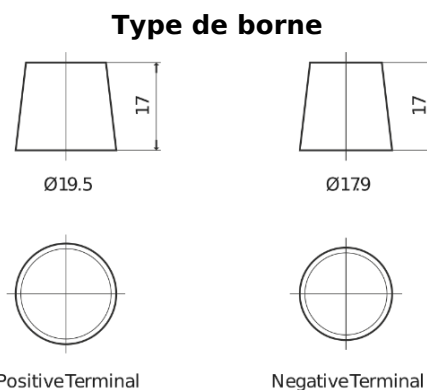

**Vision d'ensemble de la Batterie**

Batterie pour Marine & Loisirs

**Vintage EU165-6**

Reference	EU165-6
Technology	Flooded
EAN/GTIN	3661024036146
Tension	6 V
Capacité	165.0 Ah
CCA	900 A
Longueur	330 mm
Largeur	174 mm
Hauteur	234 mm
Dimensions boitier	M05
Polarité	ETN 0
Type de borne	EN taper post
Fixation	B0
Poid (sujet à variation)	25.00 kg