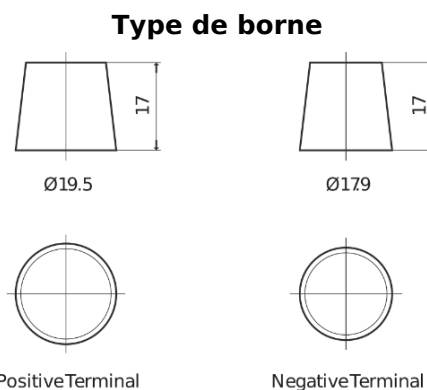

Vision d'ensemble de la Batterie

Batterie pour Marine & Loisirs

Vintage EU165-6

Reference	EU165-6
Technology	Flooded
EAN/GTIN	3661024036146
Tension	6 V
Capacité	165.0 Ah
CCA	900 A
Longueur	330 mm
Largeur	174 mm
Hauteur	234 mm
Dimensions boitier	M05
Polarité	ETN 0
Type de borne	EN taper post
Fixation	B0
Poid (sujet à variation)	25.00 kg