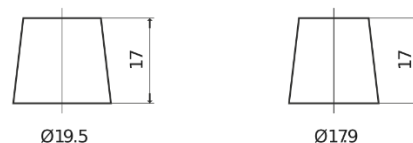

Vision d'ensemble de la Batterie

Batterie pour Marine & Loisirs

Vintage EU140-6

Reference	EU140-6
Technology	Flooded
EAN/GTIN	3661024036153
Tension	6 V
Capacité	140.0 Ah
CCA	900 A
Longueur	257 mm
Largeur	175 mm
Hauteur	236 mm
Dimensions boitier	M04
Polarité	ETN 0
Type de borne	EN taper post
Fixation	B1
Poid (sujet à variation)	18.40 kg

Polarité

Type de borne

Positive Terminal

Negative Terminal

Fixation

La conception, les caractéristiques et les spécifications peuvent être modifiées sans préavis. Nous déclinons toute représentation ou garantie, expresse ou implicite, concernant les données ou les recommandations, et ne serons en aucun cas responsables de toute perte ou dommage prétendument survenu en conséquence. Certains produits peuvent ne pas être disponibles sur votre marché local.