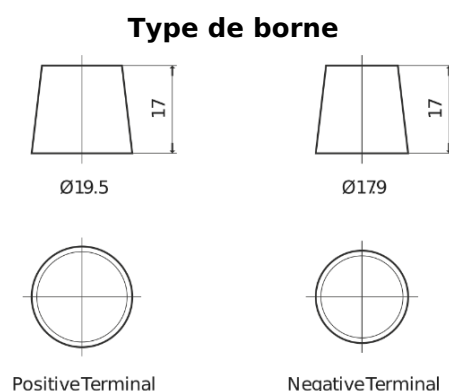

**Vision d'ensemble de la Batterie**

Batterie pour Marine & Loisirs

**Vintage EU140-6**

Reference	EU140-6
Technology	Flooded
EAN/GTIN	3661024036153
Tension	6 V
Capacité	140.0 Ah
CCA	900 A
Longueur	257 mm
Largeur	175 mm
Hauteur	236 mm
Dimensions boitier	M04
Polarité	ETN 0
Type de borne	EN taper post
Fixation	B1
Poid (sujet à variation)	18.40 kg