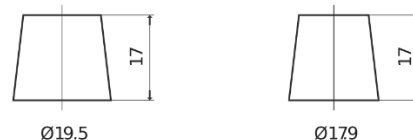

Vision d'ensemble de la Batterie

Batterie pour votre voiture

Classic EC905

Reference	EC905
Technology	Flooded
EAN/GTIN	3661024034760
Tension	12 V
Capacité	90 Ah
CCA	680 A
Longueur	306 mm
Largeur	173 mm
Hauteur	222 mm
Dimensions boîtier	D31
Polarité	ETN 1
Type de borne	EN taper post
Fixation	Korean B1
Poid (sujet à variation)	19.90 kg

Polarité

Type de borne

Positive Terminal

Negative Terminal

Fixation

La conception, les caractéristiques et les spécifications peuvent être modifiées sans préavis. Nous déclinons toute représentation ou garantie, expresse ou implicite, concernant les données ou les recommandations, et ne serons en aucun cas responsables de toute perte ou dommage prétendument survenu en conséquence. Certains produits peuvent ne pas être disponibles sur votre marché local.