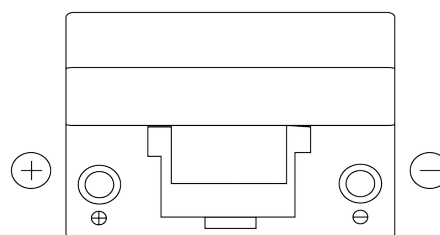

Vision d'ensemble de la Batterie

Batterie pour votre voiture

Classic EC905

Reference	EC905
Technology	Flooded
EAN/GTIN	3661024034760
Tension	12 V
Capacité	90 Ah
CCA	680 A
Longueur	306 mm
Largeur	173 mm
Hauteur	222 mm
Dimensions boîtier	D31
Polarité	ETN 1
Type de borne	EN taper post
Fixation	Korean B1
Poid (sujet à variation)	19.90 kg

Polarité

Type de borne

Positive Terminal

Negative Terminal

Fixation

La conception, les caractéristiques et les spécifications peuvent être modifiées sans préavis. Nous déclinons toute représentation ou garantie, expresse ou implicite, concernant les données ou les recommandations, et ne serons en aucun cas responsables de toute perte ou dommage prétendument survenu en conséquence. Certains produits peuvent ne pas être disponibles sur votre marché local.