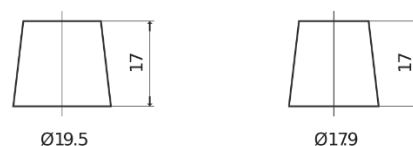

Batterie pour votre voiture

Standard FC904

Reference	FC904
Technology	Flooded
EAN/GTIN	3661024044752
Tension	12 V
Capacité	90 Ah
CCA	680 A
Longueur	306 mm
Largeur	173 mm
Hauteur	222 mm
Dimensions boitier	D31
Polarité	ETN 0
Type de borne	EN taper post
Fixation	Korean B1
Poid (sujet à variation)	19.90 kg

Polarité

Type de borne

Positive Terminal

Negative Terminal

Fixation

La conception, les caractéristiques et les spécifications peuvent être modifiées sans préavis. Nous déclinons toute représentation ou garantie, expresse ou implicite, concernant les données ou les recommandations, et ne serons en aucun cas responsables de toute perte ou dommage prétendument survenu en conséquence. Certains produits peuvent ne pas être disponibles sur votre marché local.