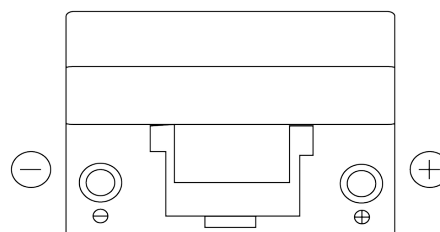

Batterie pour votre voiture

Standard FC904

Reference	FC904
Technology	Flooded
EAN/GTIN	3661024044752
Tension	12 V
Capacité	90 Ah
CCA	680 A
Longueur	306 mm
Largeur	173 mm
Hauteur	222 mm
Dimensions boitier	D31
Polarité	ETN 0
Type de borne	EN taper post
Fixation	Korean B1
Poid (sujet à variation)	19.90 kg

Polarité

Type de borne

Positive Terminal

Negative Terminal

Fixation

La conception, les caractéristiques et les spécifications peuvent être modifiées sans préavis. Nous déclinons toute représentation ou garantie, expresse ou implicite, concernant les données ou les recommandations, et ne serons en aucun cas responsables de toute perte ou dommage prétendument survenu en conséquence. Certains produits peuvent ne pas être disponibles sur votre marché local.