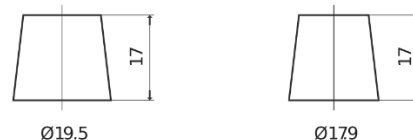

Vision d'ensemble de la Batterie

Batterie pour votre voiture

Classic EC904

Reference	EC904
Technology	Flooded
EAN/GTIN	3661024034753
Tension	12 V
Capacité	90 Ah
CCA	680 A
Longueur	306 mm
Largeur	173 mm
Hauteur	222 mm
Dimensions boîtier	D31
Polarité	ETN 0
Type de borne	EN taper post
Fixation	Korean B1
Poid (sujet à variation)	19.90 kg

Polarité

Type de borne

Positive Terminal

Negative Terminal

Fixation

La conception, les caractéristiques et les spécifications peuvent être modifiées sans préavis. Nous déclinons toute représentation ou garantie, expresse ou implicite, concernant les données ou les recommandations, et ne serons en aucun cas responsables de toute perte ou dommage prétendument survenu en conséquence. Certains produits peuvent ne pas être disponibles sur votre marché local.