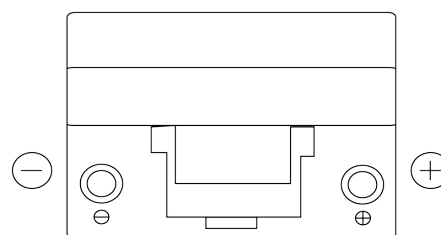

Vision d'ensemble de la Batterie

Batterie pour votre voiture

Classic EC904

Reference	EC904
Technology	Flooded
EAN/GTIN	3661024034753
Tension	12 V
Capacité	90 Ah
CCA	680 A
Longueur	306 mm
Largeur	173 mm
Hauteur	222 mm
Dimensions boîtier	D31
Polarité	ETN 0
Type de borne	EN taper post
Fixation	Korean B1
Poid (sujet à variation)	19.90 kg

Polarité

Type de borne

Positive Terminal

Negative Terminal

Fixation

La conception, les caractéristiques et les spécifications peuvent être modifiées sans préavis. Nous déclinons toute représentation ou garantie, expresse ou implicite, concernant les données ou les recommandations, et ne serons en aucun cas responsables de toute perte ou dommage prétendument survenu en conséquence. Certains produits peuvent ne pas être disponibles sur votre marché local.