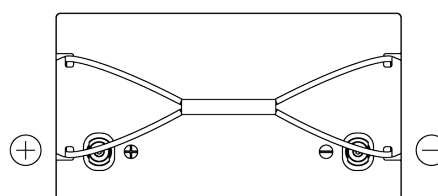

Vision d'ensemble de la Batterie

Batterie pour Marine & Loisirs

Equipment Li-Ion EV1300

Reference	EV1300
Technology	Li-Ion
EAN/GTIN	3661024037679
Tension	12 V
Capacité	100 Ah
Watt hour	1300 Wh
Longueur	308 mm
Largeur	168 mm
Hauteur	211 mm
Dimensions boîtier	D31
Polarité	ETN 1
Type de borne	Female M8
Fixation	B0
Poid (sujet à variation)	12.10 kg

Polarité

Type de borne

Fixation

La conception, les caractéristiques et les spécifications peuvent être modifiées sans préavis. Nous déclinons toute représentation ou garantie, expresse ou implicite, concernant les données ou les recommandations, et ne serons en aucun cas responsables de toute perte ou dommage prétendument survenu en conséquence. Certains produits peuvent ne pas être disponibles sur votre marché local.