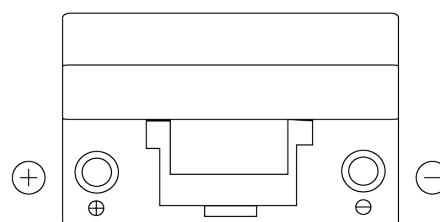

Vision d'ensemble de la Batterie

Batterie pour Marine & Loisirs

Dual EFB EZ650

Reference	EZ650
Technology	EFB
EAN/GTIN	3661024037648
Tension	12 V
Capacité	75 Ah
CCA	750 A
Watt hour	650 Wh
Longueur	260 mm
Largeur	173 mm
Hauteur	222 mm
Dimensions boitier	D26
Polarité	ETN 1
Type de borne	EN taper post
Fixation	B0
Poid (sujet à variation)	19.00 kg

Polarité

Type de borne

Ø19.5

Ø17.9

Positive Terminal

Negative Terminal

Fixation

La conception, les caractéristiques et les spécifications peuvent être modifiées sans préavis. Nous déclinons toute représentation ou garantie, expresse ou implicite, concernant les données ou les recommandations, et ne serons en aucun cas responsables de toute perte ou dommage prétendument survenu en conséquence. Certains produits peuvent ne pas être disponibles sur votre marché local.