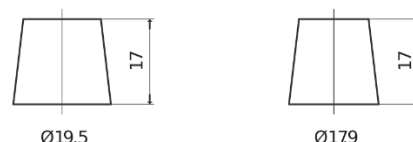

Vision d'ensemble de la Batterie

Batterie pour Marine & Loisirs

Dual EFB EZ650

Reference	EZ650
Technology	EFB
EAN/GTIN	3661024037648
Tension	12 V
Capacité	75 Ah
CCA	750 A
Watt hour	650 Wh
Longueur	260 mm
Largeur	173 mm
Hauteur	222 mm
Dimensions boitier	D26
Polarité	ETN 1
Type de borne	EN taper post
Fixation	B0
Poid (sujet à variation)	19.00 kg

Polarité

Type de borne

Ø19.5

Ø17.9

Positive Terminal

Negative Terminal

Fixation

La conception, les caractéristiques et les spécifications peuvent être modifiées sans préavis. Nous déclinons toute représentation ou garantie, expresse ou implicite, concernant les données ou les recommandations, et ne serons en aucun cas responsables de toute perte ou dommage prétendument survenu en conséquence. Certains produits peuvent ne pas être disponibles sur votre marché local.