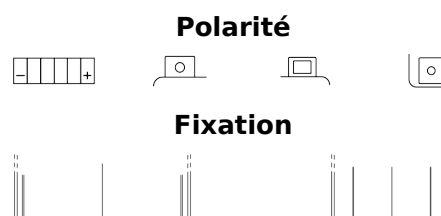

Vision d'ensemble de la Batterie

Batterie pour Motocyclette, ATV, Motoneige & Jardinage

AGM MC (Dry) ETX14L-BS

Reference	ETX14L-BS
Technology	AGM
EAN/GTIN	3661024036320
Tension	12 V
Capacité	12.0 Ah
CCA	200 A
Longueur	150 mm
Largeur	90 mm
Hauteur	145 mm
Dimensions boitier	C56
Polarité	ETN 0
Type de borne	M04
Fixation	B0
Poid (sujet à variation)	4.50 kg