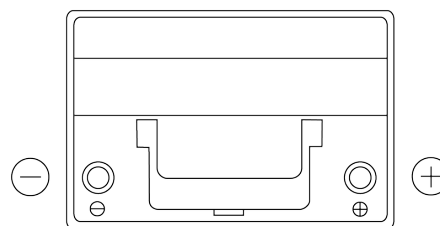

Vision d'ensemble de la Batterie

Batterie pour votre voiture

EFB TL754

Reference	TL754
Technology	EFB
EAN/GTIN	3661024057479
Tension	12 V
Capacité	75 Ah
CCA	750 A
Longueur	260 mm
Largeur	173 mm
Hauteur	222 mm
Dimensions boitier	D26
Polarité	ETN 0
Type de borne	EN taper post
Fixation	B0
Poid (sujet à variation)	19.00 kg

Polarité

Type de borne

Positive Terminal

Negative Terminal

Fixation

La conception, les caractéristiques et les spécifications peuvent être modifiées sans préavis. Nous déclinons toute représentation ou garantie, expresse ou implicite, concernant les données ou les recommandations, et ne serons en aucun cas responsables de toute perte ou dommage prétendument survenu en conséquence. Certains produits peuvent ne pas être disponibles sur votre marché local.