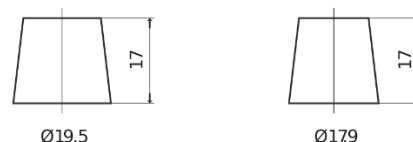

Vision d'ensemble de la Batterie

Batterie pour votre voiture

EFB TL754

Reference	TL754
Technology	EFB
EAN/GTIN	3661024057479
Tension	12 V
Capacité	75 Ah
CCA	750 A
Longueur	260 mm
Largeur	173 mm
Hauteur	222 mm
Dimensions boitier	D26
Polarité	ETN 0
Type de borne	EN taper post
Fixation	B0
Poid (sujet à variation)	19.00 kg

Polarité

Type de borne

Positive Terminal

Negative Terminal

Fixation

La conception, les caractéristiques et les spécifications peuvent être modifiées sans préavis. Nous déclinons toute représentation ou garantie, expresse ou implicite, concernant les données ou les recommandations, et ne serons en aucun cas responsables de toute perte ou dommage prétendument survenu en conséquence. Certains produits peuvent ne pas être disponibles sur votre marché local.