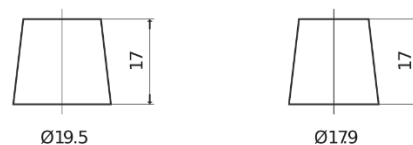

Vision d'ensemble de la Batterie

Batterie pour votre voiture

EFB EL754

Reference	EL754
Technology	EFB
EAN/GTIN	3661024037631
Tension	12 V
Capacité	75 Ah
CCA	750 A
Longueur	260 mm
Largeur	173 mm
Hauteur	222 mm
Dimensions boîtier	D26
Polarité	ETN 0
Type de borne	EN taper post
Fixation	B0
Poid (sujet à variation)	19.00 kg

Polarité

Type de borne

Positive Terminal

Negative Terminal

Fixation

La conception, les caractéristiques et les spécifications peuvent être modifiées sans préavis. Nous déclinons toute représentation ou garantie, expresse ou implicite, concernant les données ou les recommandations, et ne serons en aucun cas responsables de toute perte ou dommage prétendument survenu en conséquence. Certains produits peuvent ne pas être disponibles sur votre marché local.