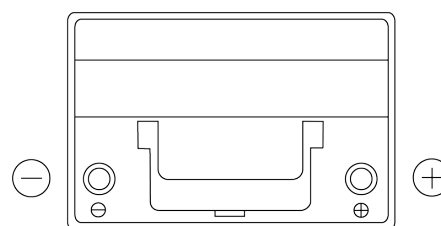

Vision d'ensemble de la Batterie

Batterie pour votre voiture

EFB EL754

Reference	EL754
Technology	EFB
EAN/GTIN	3661024037631
Tension	12 V
Capacité	75 Ah
CCA	750 A
Longueur	260 mm
Largeur	173 mm
Hauteur	222 mm
Dimensions boîtier	D26
Polarité	ETN 0
Type de borne	EN taper post
Fixation	B0
Poid (sujet à variation)	19.00 kg

Polarité

Type de borne

Positive Terminal

Negative Terminal

Fixation

La conception, les caractéristiques et les spécifications peuvent être modifiées sans préavis. Nous déclinons toute représentation ou garantie, expresse ou implicite, concernant les données ou les recommandations, et ne serons en aucun cas responsables de toute perte ou dommage prétendument survenu en conséquence. Certains produits peuvent ne pas être disponibles sur votre marché local.