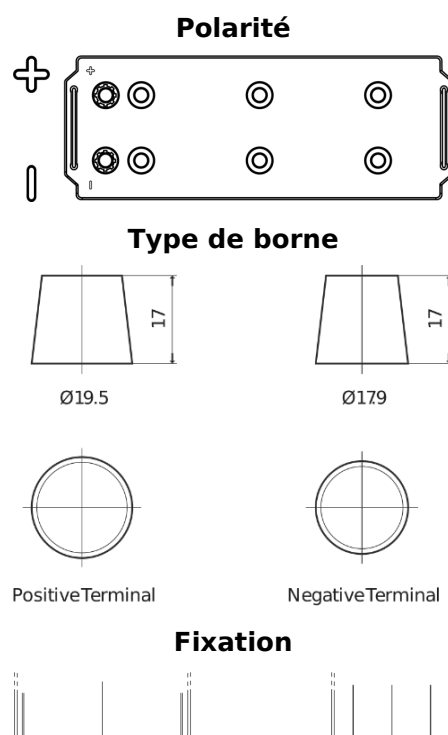

Batterie pour Marine & Loisirs

Equipment ET950

Reference	ET950
Technology	Flooded
EAN/GTIN	3661024035897
Tension	12 V
Capacité	135.0 Ah
Watt hour	950 Wh
Longueur	513 mm
Largeur	189 mm
Hauteur	223 mm
Dimensions boitier	D04
Polarité	ETN 3
Type de borne	EN taper post
Fixation	B0
Poid (sujet à variation)	39.50 kg