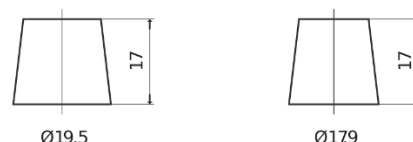

**Vision d'ensemble de la Batterie**

Batterie pour Marine &amp; Loisirs

**Equipment ET950**

Reference	ET950
Technology	Flooded
EAN/GTIN	3661024035897
Tension	12 V
Capacité	135.0 Ah
Watt hour	950 Wh
Longueur	513 mm
Largeur	189 mm
Hauteur	223 mm
Dimensions boîtier	D04
Polarité	ETN 3
Type de borne	EN taper post
Fixation	B0
Poid (sujet à variation)	39.50 kg

**Polarité****Type de borne**

Positive Terminal

Negative Terminal

**Fixation**

La conception, les caractéristiques et les spécifications peuvent être modifiées sans préavis. Nous déclinons toute représentation ou garantie, expresse ou implicite, concernant les données ou les recommandations, et ne serons en aucun cas responsables de toute perte ou dommage prétendument survenu en conséquence. Certains produits peuvent ne pas être disponibles sur votre marché local.