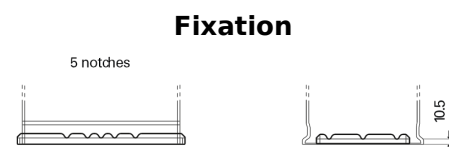

Vision d'ensemble de la Batterie

Batterie pour Marine & Loisirs

Equipment ET650

Reference	ET650
Technology	Flooded
EAN/GTIN	3661024035927
Tension	12 V
Capacité	100.0 Ah
Watt hour	650 Wh
Longueur	353 mm
Largeur	175 mm
Hauteur	190 mm
Dimensions boitier	L05
Polarité	ETN 0
Type de borne	EN taper post
Fixation	B13
Poid (sujet à variation)	26.50 kg