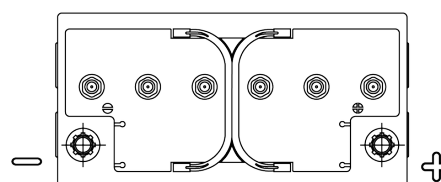

Vision d'ensemble de la Batterie

Batterie pour Marine & Loisirs

Equipment ET650

Reference	ET650
Technology	Flooded
EAN/GTIN	3661024035927
Tension	12 V
Capacité	100.0 Ah
Watt hour	650 Wh
Longueur	353 mm
Largeur	175 mm
Hauteur	190 mm
Dimensions boîtier	L05
Polarité	ETN 0
Type de borne	EN taper post
Fixation	B13
Poid (sujet à variation)	26.50 kg

Polarité

Type de borne

Positive Terminal

Negative Terminal

Fixation

La conception, les caractéristiques et les spécifications peuvent être modifiées sans préavis. Nous déclinons toute représentation ou garantie, expresse ou implicite, concernant les données ou les recommandations, et ne serons en aucun cas responsables de toute perte ou dommage prétendument survenu en conséquence. Certains produits peuvent ne pas être disponibles sur votre marché local.