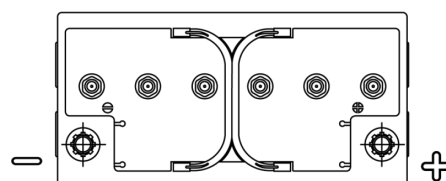

**Vision d'ensemble de la Batterie**

Batterie pour Marine & Loisirs

**Equipment ET650**

Reference	ET650
Technology	Flooded
EAN/GTIN	3661024035927
Tension	12 V
Capacité	100.0 Ah
Watt hour	650 Wh
Longueur	353 mm
Largeur	175 mm
Hauteur	190 mm
Dimensions boitier	L05
Polarité	ETN 0
Type de borne	EN taper post
Fixation	B13
Poid (sujet à variation)	26.50 kg

**Polarité**

**Type de borne**

Positive Terminal

Negative Terminal

**Fixation**

La conception, les caractéristiques et les spécifications peuvent être modifiées sans préavis. Nous déclinons toute représentation ou garantie, expresse ou implicite, concernant les données ou les recommandations, et ne serons en aucun cas responsables de toute perte ou dommage prétendument survenu en conséquence. Certains produits peuvent ne pas être disponibles sur votre marché local.