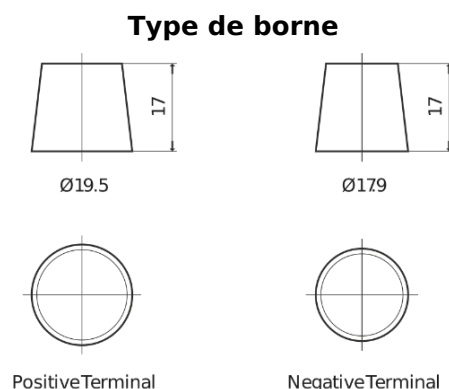

Vision d'ensemble de la Batterie

Batterie pour Marine & Loisirs

Equipment ET650

Reference	ET650
Technology	Flooded
EAN/GTIN	3661024035927
Tension	12 V
Capacité	100.0 Ah
Watt hour	650 Wh
Longueur	353 mm
Largeur	175 mm
Hauteur	190 mm
Dimensions boitier	L05
Polarité	ETN 0
Type de borne	EN taper post
Fixation	B13
Poid (sujet à variation)	26.50 kg