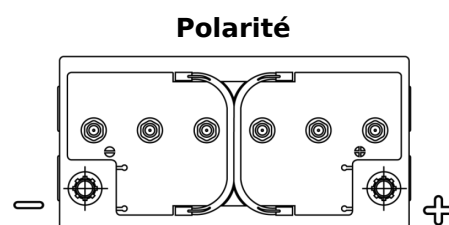

Vision d'ensemble de la Batterie

Batterie pour Marine & Loisirs

Equipment ET650

Reference	ET650
Technology	Flooded
EAN/GTIN	3661024035927
Tension	12 V
Capacité	100.0 Ah
Watt hour	650 Wh
Longueur	353 mm
Largeur	175 mm
Hauteur	190 mm
Dimensions boitier	L05
Polarité	ETN 0
Type de borne	EN taper post
Fixation	B13
Poid (sujet à variation)	26.50 kg