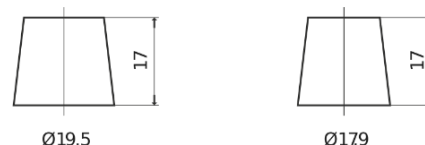

**Vision d'ensemble de la Batterie**

Batterie pour Marine & Loisirs

**Equipment ET550**

Reference	ET550
Technology	Flooded
EAN/GTIN	3661024036344
Tension	12 V
Capacité	80.0 Ah
Watt hour	550 Wh
Longueur	278 mm
Largeur	175 mm
Hauteur	190 mm
Dimensions boitier	L03
Polarité	ETN 0
Type de borne	EN taper post
Fixation	B13
Poid (sujet à variation)	20.70 kg

**Polarité**

**Type de borne**

Positive Terminal

Negative Terminal

**Fixation**

La conception, les caractéristiques et les spécifications peuvent être modifiées sans préavis. Nous déclinons toute représentation ou garantie, expresse ou implicite, concernant les données ou les recommandations, et ne serons en aucun cas responsables de toute perte ou dommage prétendument survenu en conséquence. Certains produits peuvent ne pas être disponibles sur votre marché local.