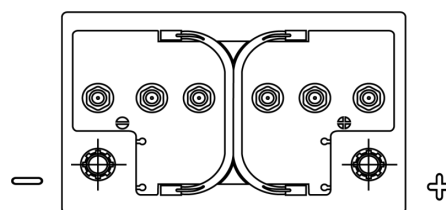

**Vision d'ensemble de la Batterie**

Batterie pour Marine & Loisirs

**Equipment ET550**

Reference	ET550
Technology	Flooded
EAN/GTIN	3661024036344
Tension	12 V
Capacité	80.0 Ah
Watt hour	550 Wh
Longueur	278 mm
Largeur	175 mm
Hauteur	190 mm
Dimensions boitier	L03
Polarité	ETN 0
Type de borne	EN taper post
Fixation	B13
Poid (sujet à variation)	20.70 kg

**Polarité**

**Type de borne**

Positive Terminal

Negative Terminal

**Fixation**

La conception, les caractéristiques et les spécifications peuvent être modifiées sans préavis. Nous déclinons toute représentation ou garantie, expresse ou implicite, concernant les données ou les recommandations, et ne serons en aucun cas responsables de toute perte ou dommage prétendument survenu en conséquence. Certains produits peuvent ne pas être disponibles sur votre marché local.