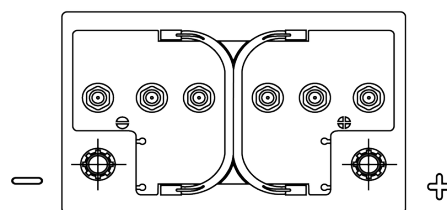

Batterie pour Marine & Loisirs

Equipment ET550

Reference	ET550
Technology	Flooded
EAN/GTIN	3661024036344
Tension	12 V
Capacité	80.0 Ah
Watt hour	550 Wh
Longueur	278 mm
Largeur	175 mm
Hauteur	190 mm
Dimensions boitier	L03
Polarité	ETN 0
Type de borne	EN taper post
Fixation	B13
Poid (sujet à variation)	20.70 kg

Polarité

Type de borne

Fixation

La conception, les caractéristiques et les spécifications peuvent être modifiées sans préavis. Nous déclinons toute représentation ou garantie, expresse ou implicite, concernant les données ou les recommandations, et ne serons en aucun cas responsables de toute perte ou dommage prétendument survenu en conséquence. Certains produits peuvent ne pas être disponibles sur votre marché local.