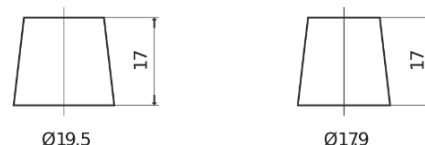

Type de borne