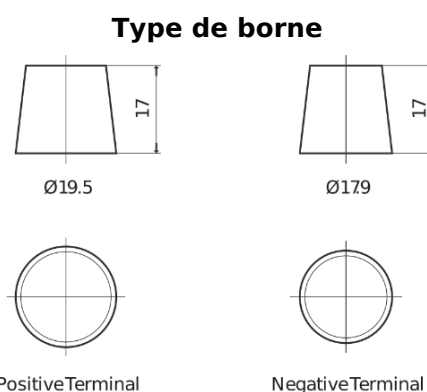

Vision d'ensemble de la Batterie

Batterie pour Marine & Loisirs

Equipment ET1600

| | |
|--------------------------|---------------|
| Reference | ET1600 |
| Technology | Flooded |
| EAN/GTIN | 3661024035873 |
| Tension | 12 V |
| Capacité | 230.0 Ah |
| Watt hour | 1600 Wh |
| Longueur | 518 mm |
| Largeur | 274 mm |
| Hauteur | 240 mm |
| Dimensions boitier | D06 |
| Polarité | ETN 3 |
| Type de borne | EN taper post |
| Fixation | B0 |
| Poid (sujet à variation) | 64.80 kg |