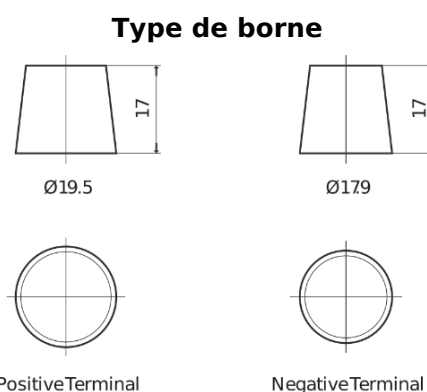

**Vision d'ensemble de la Batterie**

Batterie pour Marine & Loisirs

**Equipment ET1600**

Reference	ET1600
Technology	Flooded
EAN/GTIN	3661024035873
Tension	12 V
Capacité	230.0 Ah
Watt hour	1600 Wh
Longueur	518 mm
Largeur	274 mm
Hauteur	240 mm
Dimensions boitier	D06
Polarité	ETN 3
Type de borne	EN taper post
Fixation	B0
Poid (sujet à variation)	64.80 kg