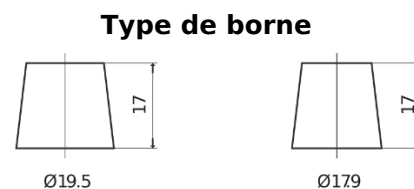

Vision d'ensemble de la Batterie

Batterie pour Marine & Loisirs

Equipment ET1600

Reference	ET1600
Technology	Flooded
EAN/GTIN	3661024035873
Tension	12 V
Capacité	230.0 Ah
Watt hour	1600 Wh
Longueur	518 mm
Largeur	274 mm
Hauteur	240 mm
Dimensions boîtier	D06
Polarité	ETN 3
Type de borne	EN taper post
Fixation	B0
Poid (sujet à variation)	64.80 kg