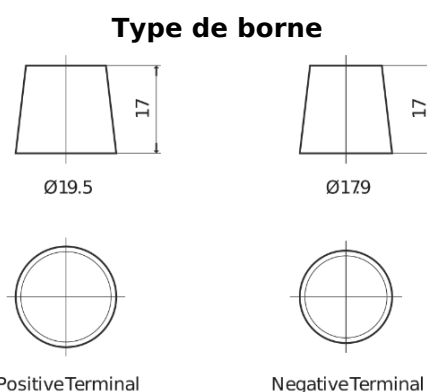

Vision d'ensemble de la Batterie

Batterie pour Marine & Loisirs

Equipment ET1600

Reference	ET1600
Technology	Flooded
EAN/GTIN	3661024035873
Tension	12 V
Capacité	230.0 Ah
Watt hour	1600 Wh
Longueur	518 mm
Largeur	274 mm
Hauteur	240 mm
Dimensions boitier	D06
Polarité	ETN 3
Type de borne	EN taper post
Fixation	B0
Poid (sujet à variation)	64.80 kg