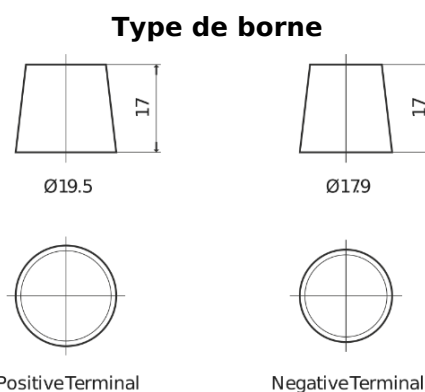

## Equipment ET1300

Reference	ET1300
Technology	Flooded
EAN/GTIN	3661024035880
Tension	12 V
Capacité	180.0 Ah
Watt hour	1300 Wh
Longueur	513 mm
Largeur	223 mm
Hauteur	223 mm
Dimensions boitier	D05
Polarité	ETN 3
Type de borne	EN taper post
Fixation	B0
Poid (sujet à variation)	49.70 kg