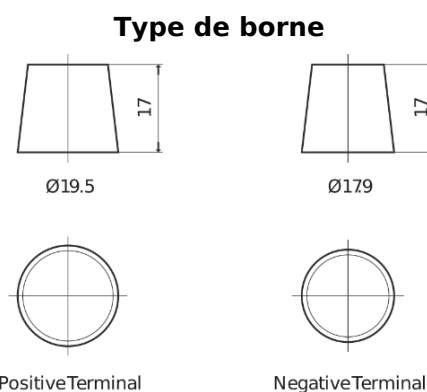

## Equipment ET1300

Reference	ET1300
Technology	Flooded
EAN/GTIN	3661024035880
Tension	12 V
Capacité	180.0 Ah
Watt hour	1300 Wh
Longueur	513 mm
Largeur	223 mm
Hauteur	223 mm
Dimensions boitier	D05
Polarité	ETN 3
Type de borne	EN taper post
Fixation	B0
Poid (sujet à variation)	49.70 kg