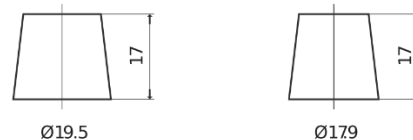

**Vision d'ensemble de la Batterie**

Batterie pour Marine &amp; Loisirs

**Equipment ET1300**

Reference	ET1300
Technology	Flooded
EAN/GTIN	3661024035880
Tension	12 V
Capacité	180.0 Ah
Watt hour	1300 Wh
Longueur	513 mm
Largeur	223 mm
Hauteur	223 mm
Dimensions boitier	D05
Polarité	ETN 3
Type de borne	EN taper post
Fixation	B0
Poid (sujet à variation)	49.70 kg

**Polarité****Type de borne**

Positive Terminal

Negative Terminal

**Fixation**

La conception, les caractéristiques et les spécifications peuvent être modifiées sans préavis. Nous déclinons toute représentation ou garantie, expresse ou implicite, concernant les données ou les recommandations, et ne serons en aucun cas responsables de toute perte ou dommage prétendument survenu en conséquence. Certains produits peuvent ne pas être disponibles sur votre marché local.