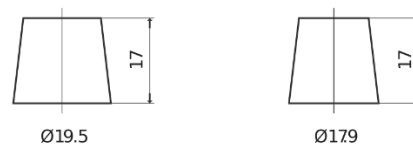

Vision d'ensemble de la Batterie

Batterie pour votre voiture

Premium EA754

Reference	EA754
Technology	Flooded
EAN/GTIN	3661024034166
Tension	12 V
Capacité	75 Ah
CCA	630 A
Longueur	270 mm
Largeur	173 mm
Hauteur	222 mm
Dimensions boîtier	D26
Polarité	ETN 0
Type de borne	EN taper post
Fixation	Korean B1+B6
Poid (sujet à variation)	17.40 kg

Polarité

Type de borne

Positive Terminal

Negative Terminal

Fixation

La conception, les caractéristiques et les spécifications peuvent être modifiées sans préavis. Nous déclinons toute représentation ou garantie, expresse ou implicite, concernant les données ou les recommandations, et ne serons en aucun cas responsables de toute perte ou dommage prétendument survenu en conséquence. Certains produits peuvent ne pas être disponibles sur votre marché local.