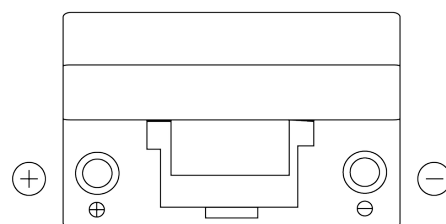

Vision d'ensemble de la Batterie

Batterie pour votre voiture

Technica TB705

Reference	TB705
Technology	Flooded
EAN/GTIN	3661024054447
Tension	12 V
Capacité	70 Ah
CCA	540 A
Longueur	270 mm
Largeur	173 mm
Hauteur	222 mm
Dimensions boitier	D26
Polarité	ETN 1
Type de borne	EN taper post
Fixation	Korean B1+B6
Poid (sujet à variation)	16.10 kg

Polarité

Type de borne

Positive Terminal

Negative Terminal

Fixation

La conception, les caractéristiques et les spécifications peuvent être modifiées sans préavis. Nous déclinons toute représentation ou garantie, expresse ou implicite, concernant les données ou les recommandations, et ne serons en aucun cas responsables de toute perte ou dommage prétendument survenu en conséquence. Certains produits peuvent ne pas être disponibles sur votre marché local.