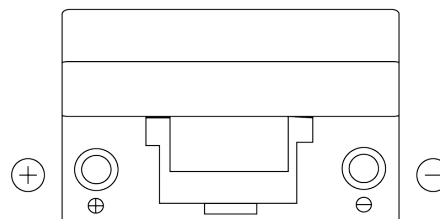

Vision d'ensemble de la Batterie

Batterie pour votre voiture

Formula FB705

Reference	FB705
Technology	Flooded
EAN/GTIN	3661024044448
Tension	12 V
Capacité	70 Ah
CCA	540 A
Longueur	270 mm
Largeur	173 mm
Hauteur	222 mm
Dimensions boitier	D26
Polarité	ETN 1
Type de borne	EN taper post
Fixation	Korean B1+B6
Poid (sujet à variation)	16.10 kg

Polarité

Type de borne

Positive Terminal

Negative Terminal

Fixation

La conception, les caractéristiques et les spécifications peuvent être modifiées sans préavis. Nous déclinons toute représentation ou garantie, expresse ou implicite, concernant les données ou les recommandations, et ne serons en aucun cas responsables de toute perte ou dommage prétendument survenu en conséquence. Certains produits peuvent ne pas être disponibles sur votre marché local.