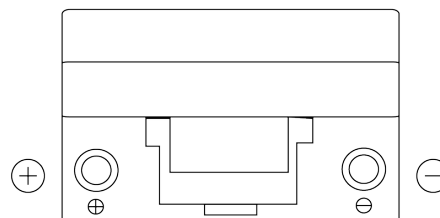

Vision d'ensemble de la Batterie

Batterie pour votre voiture

Power DB705

Reference	DB705
Technology	Flooded
EAN/GTIN	3661024024440
Tension	12 V
Capacité	70 Ah
CCA	540 A
Longueur	270 mm
Largeur	173 mm
Hauteur	222 mm
Dimensions boîtier	D26
Polarité	ETN 1
Type de borne	EN taper post
Fixation	Korean B1+B6
Poid (sujet à variation)	16.10 kg

Polarité

Type de borne

Positive Terminal

Negative Terminal

Fixation

La conception, les caractéristiques et les spécifications peuvent être modifiées sans préavis. Nous déclinons toute représentation ou garantie, expresse ou implicite, concernant les données ou les recommandations, et ne serons en aucun cas responsables de toute perte ou dommage prétendument survenu en conséquence. Certains produits peuvent ne pas être disponibles sur votre marché local.