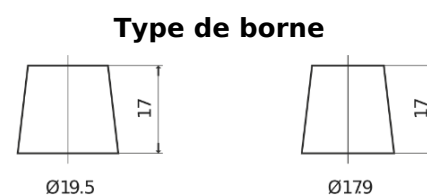

Batterie pour Marine & Loisirs

Equipment GEL ES2400

Reference	ES2400
Technology	GEL
EAN/GTIN	3661024035750
Tension	12 V
Capacité	210.0 Ah
Watt hour	2400 Wh
Longueur	518 mm
Largeur	274 mm
Hauteur	240 mm
Dimensions boîtier	D06
Polarité	ETN 3
Type de borne	EN taper post
Fixation	B0
Poid (sujet à variation)	63.50 kg