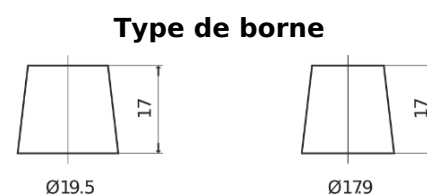

## Equipment GEL ES2400

Reference	ES2400
Technology	GEL
EAN/GTIN	3661024035750
Tension	12 V
Capacité	210.0 Ah
Watt hour	2400 Wh
Longueur	518 mm
Largeur	274 mm
Hauteur	240 mm
Dimensions boîtier	D06
Polarité	ETN 3
Type de borne	EN taper post
Fixation	B0
Poid (sujet à variation)	63.50 kg