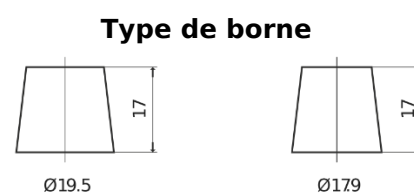

Batterie pour Marine & Loisirs

Equipment GEL ES2400

Reference	ES2400
Technology	GEL
EAN/GTIN	3661024035750
Tension	12 V
Capacité	210.0 Ah
Watt hour	2400 Wh
Longueur	518 mm
Largeur	274 mm
Hauteur	240 mm
Dimensions boîtier	D06
Polarité	ETN 3
Type de borne	EN taper post
Fixation	B0
Poid (sujet à variation)	63.50 kg