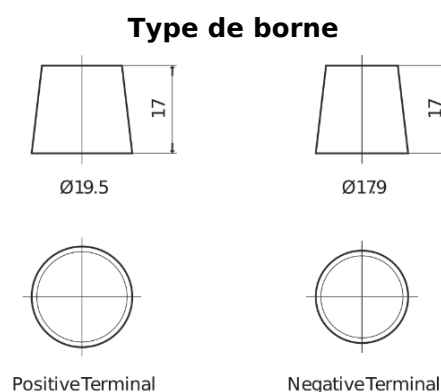

## Equipment GEL ES2400

Reference	ES2400
Technology	GEL
EAN/GTIN	3661024035750
Tension	12 V
Capacité	210.0 Ah
Watt hour	2400 Wh
Longueur	518 mm
Largeur	274 mm
Hauteur	240 mm
Dimensions boîtier	D06
Polarité	ETN 3
Type de borne	EN taper post
Fixation	B0
Poid (sujet à variation)	63.50 kg