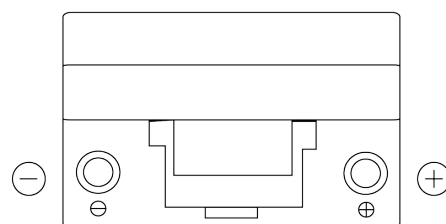

Vision d'ensemble de la Batterie

Batterie pour votre voiture

Technica TB704

Reference	TB704
Technology	Flooded
EAN/GTIN	3661024054430
Tension	12 V
Capacité	70 Ah
CCA	540 A
Longueur	270 mm
Largeur	173 mm
Hauteur	222 mm
Dimensions boîtier	D26
Polarité	ETN 0
Type de borne	EN taper post
Fixation	Korean B1+B6
Poid (sujet à variation)	16.10 kg

Polarité

Type de borne

Positive Terminal

Negative Terminal

Fixation

La conception, les caractéristiques et les spécifications peuvent être modifiées sans préavis. Nous déclinons toute représentation ou garantie, expresse ou implicite, concernant les données ou les recommandations, et ne serons en aucun cas responsables de toute perte ou dommage prétendument survenu en conséquence. Certains produits peuvent ne pas être disponibles sur votre marché local.