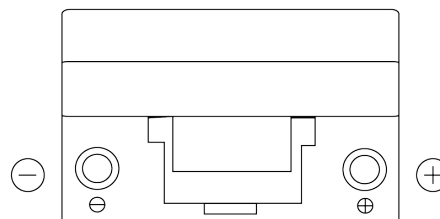

Vision d'ensemble de la Batterie

Batterie pour votre voiture

Formula FB704

Reference	FB704
Technology	Flooded
EAN/GTIN	3661024044431
Tension	12 V
Capacité	70 Ah
CCA	540 A
Longueur	270 mm
Largeur	173 mm
Hauteur	222 mm
Dimensions boitier	D26
Polarité	ETN 0
Type de borne	EN taper post
Fixation	Korean B1+B6
Poid (sujet à variation)	16.10 kg

Polarité

Type de borne

Positive Terminal

Negative Terminal

Fixation

La conception, les caractéristiques et les spécifications peuvent être modifiées sans préavis. Nous déclinons toute représentation ou garantie, expresse ou implicite, concernant les données ou les recommandations, et ne serons en aucun cas responsables de toute perte ou dommage prétendument survenu en conséquence. Certains produits peuvent ne pas être disponibles sur votre marché local.