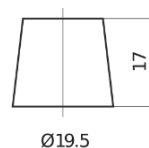

Type de borne

Positive Terminal