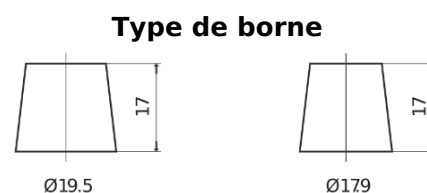

Batterie pour Marine & Loisirs

Equipment GEL ES1350

Reference	ES1350
Technology	GEL
EAN/GTIN	3661024035774
Tension	12 V
Capacité	120.0 Ah
Watt hour	1350 Wh
Longueur	513 mm
Largeur	189 mm
Hauteur	223 mm
Dimensions boitier	D04
Polarité	ETN 3
Type de borne	EN taper post
Fixation	B0
Poid (sujet à variation)	40.00 kg