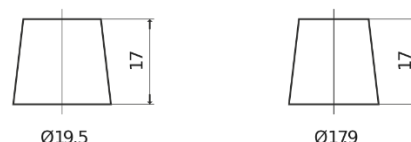

Type de borne