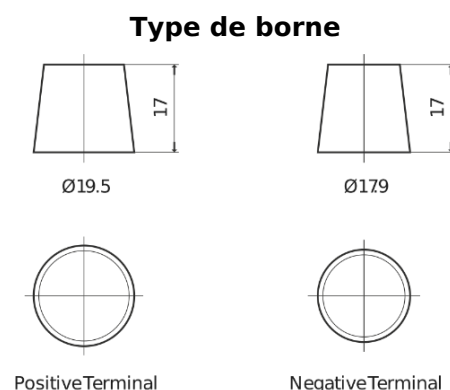

## Equipment GEL ES1300

Reference	ES1300
Technology	GEL
EAN/GTIN	3661024035781
Tension	12 V
Capacité	120.0 Ah
Watt hour	1300 Wh
Longueur	345 mm
Largeur	171 mm
Hauteur	283 mm
Dimensions boîtier	D03
Polarité	ETN 0
Type de borne	EN taper post
Fixation	B0
Poid (sujet à variation)	37.50 kg