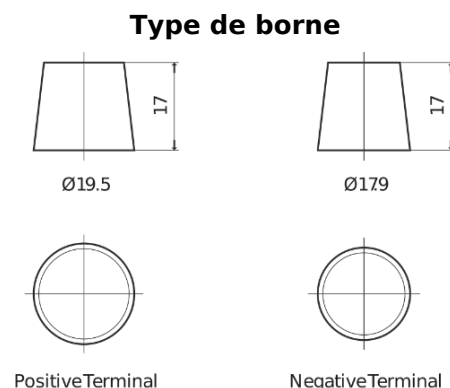

## Equipment GEL ES1300

Reference	ES1300
Technology	GEL
EAN/GTIN	3661024035781
Tension	12 V
Capacité	120.0 Ah
Watt hour	1300 Wh
Longueur	345 mm
Largeur	171 mm
Hauteur	283 mm
Dimensions boitier	D03
Polarité	ETN 0
Type de borne	EN taper post
Fixation	B0
Poid (sujet à variation)	37.50 kg