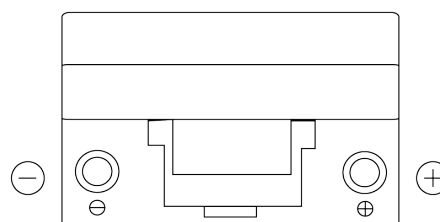

Vision d'ensemble de la Batterie

Batterie pour votre voiture

Excell EB704

Reference	EB704
Technology	Flooded
EAN/GTIN	3661024034432
Tension	12 V
Capacité	70 Ah
CCA	540 A
Longueur	270 mm
Largeur	173 mm
Hauteur	222 mm
Dimensions boîtier	D26
Polarité	ETN 0
Type de borne	EN taper post
Fixation	Korean B1+B6
Poid (sujet à variation)	16.10 kg

Polarité

Type de borne

Positive Terminal

Negative Terminal

Fixation

La conception, les caractéristiques et les spécifications peuvent être modifiées sans préavis. Nous déclinons toute représentation ou garantie, expresse ou implicite, concernant les données ou les recommandations, et ne serons en aucun cas responsables de toute perte ou dommage prétendument survenu en conséquence. Certains produits peuvent ne pas être disponibles sur votre marché local.