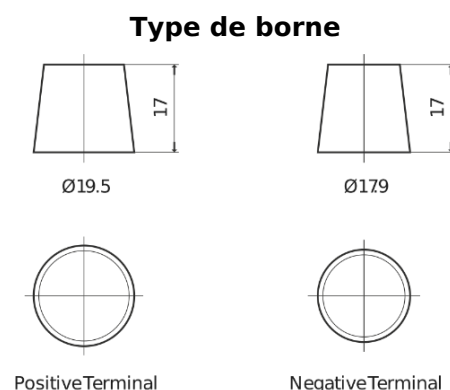

La conception, les caractéristiques et les spécifications peuvent être modifiées sans préavis. Nous déclinons toute représentation ou garantie, expresse ou implicite, concernant les données ou les recommandations, et ne serons en aucun cas responsables de toute perte ou dommage prétendument survenu en conséquence. Certains produits peuvent ne pas être disponibles sur votre marché local.