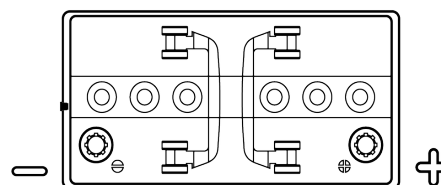

Batterie pour Marine & Loisirs

Equipment GEL ES1300

Reference	ES1300
Technology	GEL
EAN/GTIN	3661024035781
Tension	12 V
Capacité	120.0 Ah
Watt hour	1300 Wh
Longueur	345 mm
Largeur	171 mm
Hauteur	283 mm
Dimensions boitier	D03
Polarité	ETN 0
Type de borne	EN taper post
Fixation	B0
Poid (sujet à variation)	37.50 kg

Polarité

Type de borne

Fixation

La conception, les caractéristiques et les spécifications peuvent être modifiées sans préavis. Nous déclinons toute représentation ou garantie, expresse ou implicite, concernant les données ou les recommandations, et ne serons en aucun cas responsables de toute perte ou dommage prétendument survenu en conséquence. Certains produits peuvent ne pas être disponibles sur votre marché local.