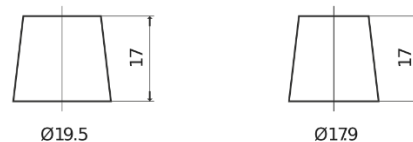

Type de borne